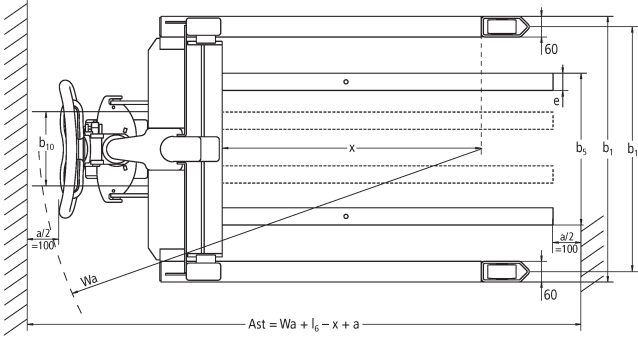

Kézi emelőkocsi **AM V05**

Emelési magasság: 390 mm / Teherbírás: 500 kg

JUNGHEINRICH

AM V05

VDI táblázat

Jellemzők	1.2	A gyártó típusjelölése		AM V05
	1.3	Meghajtás		manuális
	1.4	Kezelés		kézi
	1.5	Teherbírás/teher	Q kg	500
	1.6	Tehersúlypont távolság	c mm	400
	1.9	Tengelytáv	y mm	1120
Tömegek	2.1	Saját tömeg	kg	155
	2.2	Tengelyterhelés teherrel elől/hátul	kg	320 / 325
	2.3	Tengelyterhelés teher nélkül elől/hátul	kg	101 / 54
Kerekek/futómű	3.1	Kerekek		C-GN
	3.2	Kerékméret, elől		Ø 180 x 50
	3.3	Kerékméret, hátul		Ø 82 x 40
	3.5	Kerekek száma elől/hátul (x= hajtott kerék)		2/2
	3.6	Nyomtáv elől	b10 mm	122
	3.7	Nyomtáv hátul	b11 mm	700
	Alapmérétek	4.4	Emelési magasság (h3)	h3 mm
4.9		Kezelőkar magassága haladáskor min./max.	h14 mm	1210
4.15		Villamagasság leeresztett helyzetben	h13 mm	85
4.19		Teljes hossz	l1 mm	1405
4.20		Géptest hossza villatóig	l2 mm	450
4.21.1		Teljes szélesség	b1 mm	760
4.22		Villa mérete	s/e/l mm	50 x 50 x 955
4.25		Külső villaélek távolsága	b5 mm	140
4.26		Kerékkarok/ rakodó felületek közti távolság	b4 mm	640
4.32		Szabadmagasság a tengelytáv közepén	m2 mm	30
4.34.1		Munkafolyosó szélessége (1000 x 1200 mm rakodólap esetén, keresztirányban)	Ast mm	1805
4.34.2		Munkafolyosó szélessége (800 x 1200 mm rakodólap esetén, hosszirányban)	Ast mm	2005
4.35		Fordulási sugár	Wa mm	1425
Teljesítmény adatok		5.3	Süllyesztési sebesség teherrel/ teher nélkül	m/s

- Ez a típuslap a VDI 2198 előírásai szerint került kiállításra és csak a standard gép technikai adatait tartalmazza. Eltérő kerekek, más emelőszerkezet, kiegészítő berendezések, stb. más értékeket adhatnak.