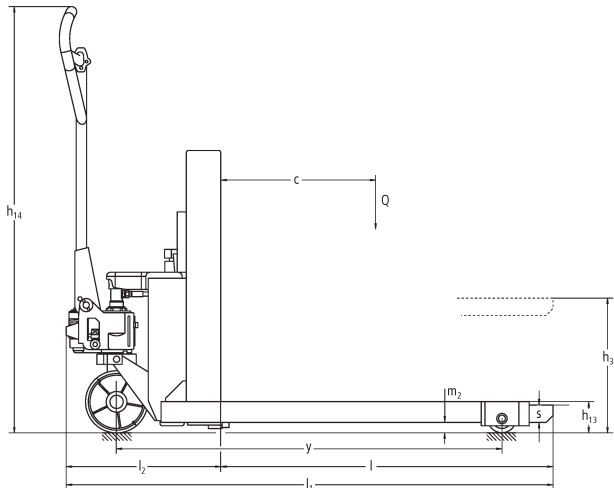

Kézi emelőkocsi **AM V05**

Emelési magasság: 390 mm / Teherbírás: 500 kg

JUNGHEINRICH

AM V05

VDI táblázat

Jellemzők	1.2	A gyártó típusjelölése		AM V05
	1.3	Meghajtás		manuális
	1.4	Kezelés		kézi
	1.5	Teherbírás/teher	Q kg	500
	1.6	Tehersúlypont távolság	c mm	400
	1.9	Tengelytáv	y mm	1120
Tömegek	2.1	Saját tömeg	kg	155
	2.2	Tengelyterhelés teherrel elől/hátul	kg	320 / 325
	2.3	Tengelyterhelés teher nélkül elől/hátul	kg	101 / 54
Kerekek/futómű	3.1	Kerekek		C-GN
	3.2	Kerékméret, elől		Ø 180 x 50
	3.3	Kerékméret, hátul		Ø 82 x 40
	3.5	Kerekek száma elől/hátul (x= hajtott kerék)		2/2
	3.6	Nyomtáv elől	b10 mm	122
	3.7	Nyomtáv hátul	b11 mm	700
	Alapmérétek	4.4	Emelési magasság (h3)	h3 mm
4.9		Kezelőkar magassága haladáskor min./max.	h14 mm	1210
4.15		Villamagasság leeresztett helyzetben	h13 mm	85
4.19		Teljes hossz	l1 mm	1405
4.20		Géptest hossza villatóig	l2 mm	450
4.21.1		Teljes szélesség	b1 mm	760
4.22		Villa mérete	s/e/l mm	50 x 50 x 955
4.25		Külső villaélek távolsága	b5 mm	140
4.26		Kerékkarok/ rakodó felületek közti távolság	b4 mm	640
4.32		Szabadmagasság a tengelytáv közepén	m2 mm	30
4.34.1		Munkafolyosó szélessége (1000 x 1200 mm rakodólap esetén, keresztirányban)	Ast mm	1805
4.34.2		Munkafolyosó szélessége (800 x 1200 mm rakodólap esetén, hosszirányban)	Ast mm	2005
4.35		Fordulási sugár	Wa mm	1425
Teljesítmény adatok		5.3	Süllyesztési sebesség teherrel/ teher nélkül	m/s

- Ez a típuslap a VDI 2198 előírásai szerint került kiállításra és csak a standard gép technikai adatait tartalmazza. Eltérő kerekek, más emelőszerkezet, kiegészítő berendezések, stb. más értékeket adhatnak.