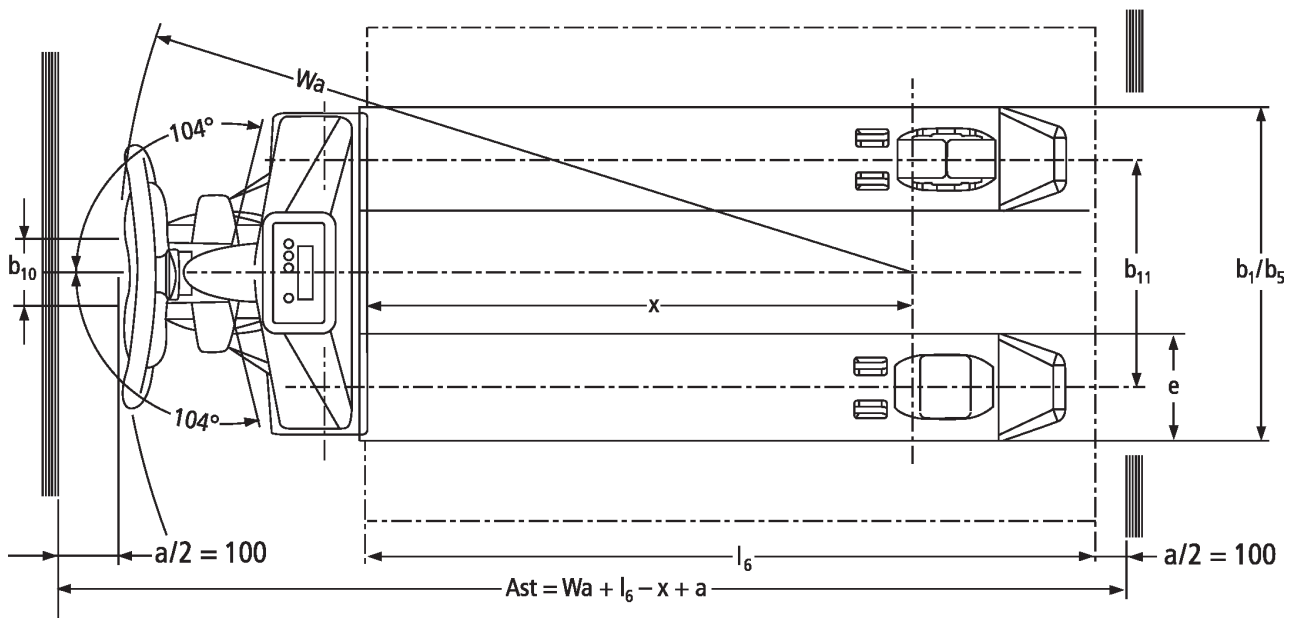

Håndløftevogn med vægt

AMW 22 + 22p

Løftehøjde: 122 mm / Lasteevne: 2200 kg

JUNGHEINRICH

AMW 22 + 22p

VDI bord

Kendetegn	1.1	Producent (kort navn)		Andre (OEM)							
	1.2	Producentens typebetegnelse		AMW 22	AMW 22p						
	1.3	Drev		manuel							
	1.4	Betjening		Manuel							
	1.5	Kapacitet / belastning	Q kg	2200							
	1.6	Lasttyngdepunktsafstand	c mm	600							
	1.9	Akselafstand	y mm	1110							
Vægt	2.1	Egenvægt	kg	99	102						
	2.2	Akselbelastning med last for/bag	kg	578 / 1721							
	2.3	Akselbelastning uden last for/bag	kg	61 / 38							
Hjul/chassis	3.1	Dæk		C-BV	V-GV	C-GV	V-BV	C-GV	C-BV	V-GV	V-BV
	3.2	Dækstørrelse, foran		Ø 170x50	Ø 170 x 50	Ø 170x50	Ø 170 x 50	Ø 170x50	Ø 170x50	Ø 170 x 50	Ø 170x50
	3.3	Dækstørrelse, bag		Ø 82x96	Ø 82 x 96	Ø 82x96	Ø 82 x 96	Ø 82x96	Ø 82x96	Ø 82 x 96	Ø 82x96
	3.5	Hjul, nummer foran / bag (x = drevet)		2/2							
	3.6	Sporvidde, for	b10 mm	109							
	3.7	Sporvidde, bag	b11 mm	370							
	Basismål	4.4	Slagtilfælde (h3)	h3 mm	122						
4.9		Styrestangshåndtagets højde i køreposition min./maks.	h14 mm	1234							
4.15		Højde sænket	h13 mm	86							
4.19		Samlet længde	l1 mm	1546							
4.20		Længde inkl. gaffelbagside	l2 mm	396							
4.21.1		Samlet bredde	b1 mm	540							
4.22		Fork dimensioner	s/ e/l mm	62 x 170 x 1150							
4.25		Udvendig gaffelafstand	b5 mm	540							
4.32		Frihøjde til gulvet mellem aksler	m2 mm	24							
4.34.1		Arbejdsbredde (pall 1000 × 1200 på tværs)	Ast mm	1763							
4.34.2		Arbejdsbredde (pall 800x1200 langsgående)	Ast mm	1813							
4.35	Venderadius	Wa mm	1303								
Ydelsesdata	5.3	Sænkehastighed med/uden last	m/s	0,09 / 0,02							

Elmotor/elektronik	6.4	Batterispænding/nominel kapacitet	V	1,5	12 / 1,2	1,5	12 / 1,2
	<p>- Dette typeblad iht. VDI-direktiv 2198 nævner kun de tekniske værdier for standardtrucken. Afvigende dæktyper, andre master, tillægsanordninger, osv. kan resultere i andre værdier.</p>						