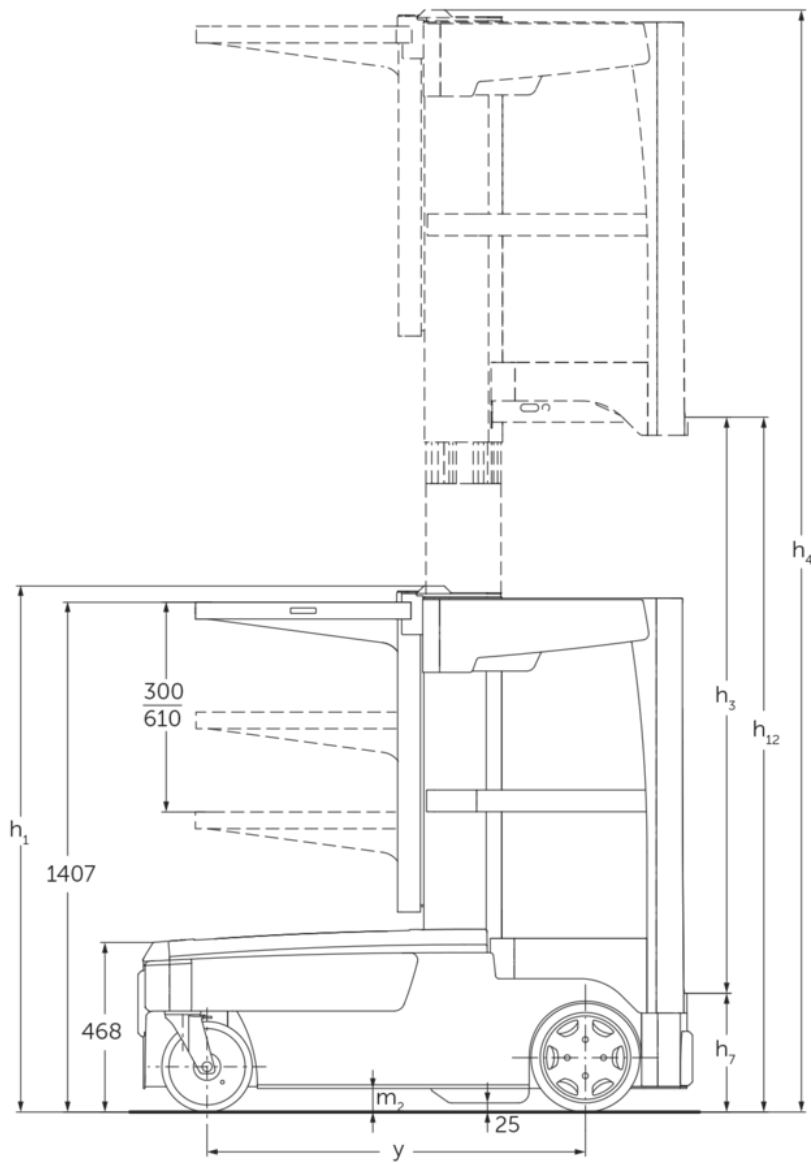

## Plukketruck til småvarer

**EKM 202**

Løftehøjde: 3000 mm / Lasteevne: 215 kg

## VDI bord

Kendetegn	1.1	Producent (kort navn)			Jungheinrich
	1.2	Producentens typebetegnelse			EKM 202
	1.3	Drev			Elektrisk
	1.4	Betjening			Plukketruck
	1.5	Kapacitet / belastning	Q	kg	215
	1.9	Akselafstand	y	mm	1045
Vægt	2.1	Egenvægt		kg	645
	2.2	Akselbelastning med last for/bag		kg	520 / 340
	2.3	Akselbelastning uden last for/bag		kg	233 / 412
Hjul/chassis	3.1	Dæk			Polyuretan (PU)
	3.2	Dækstørrelse, foran			Ø 200x50
	3.3	Dækstørrelse, bag			Ø 300x65
	3.5	Hjul, nummer foran / bag (x = drevet)			2/2x
	3.6	Sporvidde, for	b10	mm	568
	3.7	Sporvidde, bag	b11	mm	652
Basismål	4.2	Højde mast tilbagetrukket (h1)	h1	mm	1452
	4.4	Slagtilfælde (h3)	h3	mm	3000
	4.5	Højde mast forlænget (h4)	h4	mm	4452
	4.8	Sædehøjde / ståhøjde	h7	mm	324
	4.9	Styrestangshåndtagets højde i køreposition min./maks.	h14	mm	1046 / 1046
	4.14	Ståhøjde hævet	h12	mm	3324
	4.16	Læssefladens længde	l3	mm	595
	4.18	Læssefladens bredde	b9	mm	681
	4.19	Samlet længde	l1	mm	1528
	4.21.1	Samlet bredde	b1	mm	750
	4.32	Frihøjde til gulvet mellem aksler	m2	mm	65
	4.35	Venderadius	Wa	mm	1250
4.38.1	plukke højde		mm	5324	
Ydelsesdata	5.1	Kørehastighed med/uden last		km/h	8 / 8
	5.2	Løftehastighed med/uden last		m/s	0,14 / 0,19
	5.3	Sænkehastighed med/uden last		m/s	0,27 / 0,2
	5.8	Maks. stigeevne med/uden last		%	15 / 15
	5.10	Driftsbremse			elektrisk

- VDI-nr. 4.4: I indkørt tilstand er højden 1.452 mm
- VDI-nr. 4.4: I udkørt tilstand er højden 4.452 mm

Jungheinrich Danmark A/S

Øst: Park Allé 350 C, 1 sal, 2605 Brøndby

Vest: Vrødingvej 5, 8700 Horsens