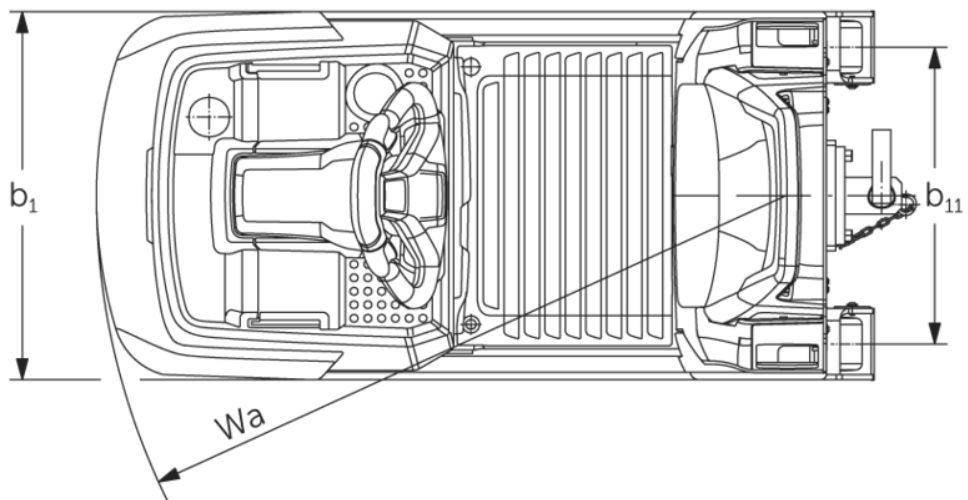

Elektrisk trækker

EZS 130

Træk kapacitet: 3000 kg

LION
technology

JUNGHEINRICH

EZS 130

VDI bord

Kendetegn	1.1	Producent (kort navn)		Jungheinrich
	1.2	Producentens typebetegnelse		EZS 130
	1.3	Drev		Elektrisk
	1.4	Betjening		Stående
	1.5.3	Træk kapacitet	Q kg	3000
	1.7	Nominel trækraft	N	600
	1.9	Akselafstand	y mm	930
Vægt	2.1.1	Egenvægt (inkl. batteri)	kg	525
	2.3	Akselbelastning uden last for/bag	kg	320 / 205
Hjul/chassis	3.1	Dæk		Polyuretan / Superelastik
	3.2	Dækstørrelse, foran		ø230 x 78
	3.3	Dækstørrelse, bag		ø250 x 80
	3.5	Hjul, nummer foran / bag (x = drevet)		1 x / 2
	3.7	Sporvidde, bag	b11 mm	485
Basismål	4.8	Sædehøjde / ståhøjde	h7 mm	122
	4.9	Styrestangshåndtagets højde i køreposition min./maks.	h14 mm	1320
	4.12	Anhængertrækkrogens højde	h10 mm	158
	4.19	Samlet længde	l1 mm	1315
	4.21.1	Samlet bredde	b1 mm	600
	4.32	Frihøjde til gulvet mellem akster	m2 mm	50
	4.35	Venderadius	Wa mm	1126
Ydelsesdata	5.1	Kørehastighed med/uden last	km/h	9 / 10,5
	5.1.1	kørehastighed med/uden last, baglæns	km/h	6 / 6
	5.5	Trækraft med/uden last	N	600 / 600
	5.6	Maks. trækraft med/uden last	N	2000 / 2000
	5.10	Driftsbremse		elektromagnetisk/generatorisk
Elmotor/elektronik	6.1	Køremotor, effekt S2 60 min	kW	2,8
	6.4	Batterispænding/nominel kapacitet	V / Ah	24 / 200
	6.5	Batterivægt	kg	185
	6.6.1	Energiforbrug iht. EN-cyklus	kWh/h	0,75
	6.6.2	CO2-ækvivalent i henhold til EN ISO 23308	kg/h0	0,4

Andet	8.1	Type kørekontrol		AC speedCONTROL
	10.5	Udførelse styring		elektrisk
	10.7	Støjniveau iht. EN12053	dB (A)	57
<p>- Dette typeblad iht. VDI-direktiv 2198 nævner kun de tekniske værdier for standardtrucken. Afvigende dæktyper, andre master, tillægsanordninger, osv. kan resultere i andre værdier.</p>				