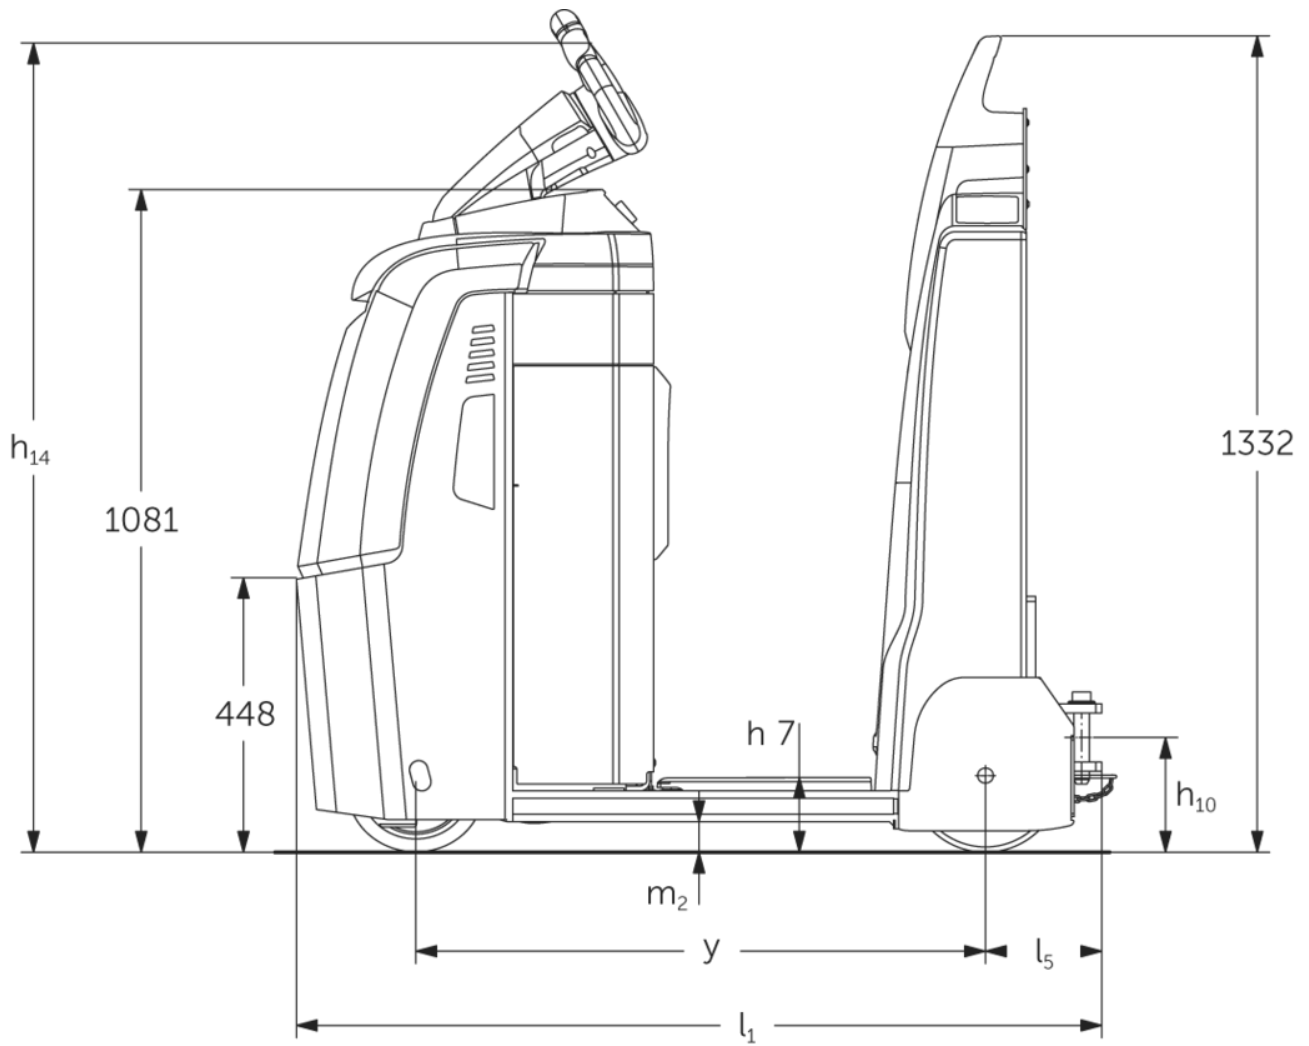

Elektrisk trækker

EZS 130

Træk kapacitet: 3000 kg

LION
technology

JUNGHEINRICH

EZS 130

VDI bord

Kendetegn	1.1	Producent (kort navn)		Jungheinrich
	1.2	Producentens typebetegnelse		EZS 130
	1.3	Drev		Elektrisk
	1.4	Betjening		Stående
	1.5.3	Træk kapacitet	Q kg	3000
	1.7	Nominel trækraft	N	600
	1.9	Akselafstand	y mm	930
Vægt	2.1.1	Egenvægt (inkl. batteri)	kg	525
	2.3	Akselbelastning uden last for/bag	kg	320 / 205
Hjul/chassis	3.1	Dæk		Polyuretan / Superelastik
	3.2	Dækstørrelse, foran		ø230 x 78
	3.3	Dækstørrelse, bag		ø250 x 80
	3.5	Hjul, nummer foran / bag (x = drevet)		1 x / 2
	3.7	Sporvidde, bag	b11 mm	485
Basismål	4.8	Sædehøjde / ståhøjde	h7 mm	122
	4.9	Styrestangshåndtagets højde i køreposition min./maks.	h14 mm	1320
	4.12	Anhængertrækkrogens højde	h10 mm	158
	4.19	Samlet længde	l1 mm	1315
	4.21.1	Samlet bredde	b1 mm	600
	4.32	Frihøjde til gulvet mellem akster	m2 mm	50
	4.35	Venderadius	Wa mm	1126
Ydelsesdata	5.1	Kørehastighed med/uden last	km/h	9 / 10,5
	5.1.1	kørehastighed med/uden last, baglæns	km/h	6 / 6
	5.5	Trækraft med/uden last	N	600 / 600
	5.6	Maks. trækraft med/uden last	N	2000 / 2000
	5.10	Driftsbremse		elektromagnetisk/generatorisk
Elmotor/elektronik	6.1	Køremotor, effekt S2 60 min	kW	2,8
	6.4	Batterispænding/nominel kapacitet	V / Ah	24 / 200
	6.5	Batterivægt	kg	185
	6.6.1	Energiforbrug iht. EN-cyklus	kWh/h	0,75
	6.6.2	CO2-ækvivalent i henhold til EN ISO 23308	kg/h0	0,4

Andet	8.1	Type kørekontrol		AC speedCONTROL
	10.5	Udførelse styring		elektrisk
	10.7	Støjniveau iht. EN12053	dB (A)	57
<p>- Dette typeblad iht. VDI-direktiv 2198 nævner kun de tekniske værdier for standardtrucken. Afvigende dæktyper, andre master, tillægsanordninger, osv. kan resultere i andre værdier.</p>				