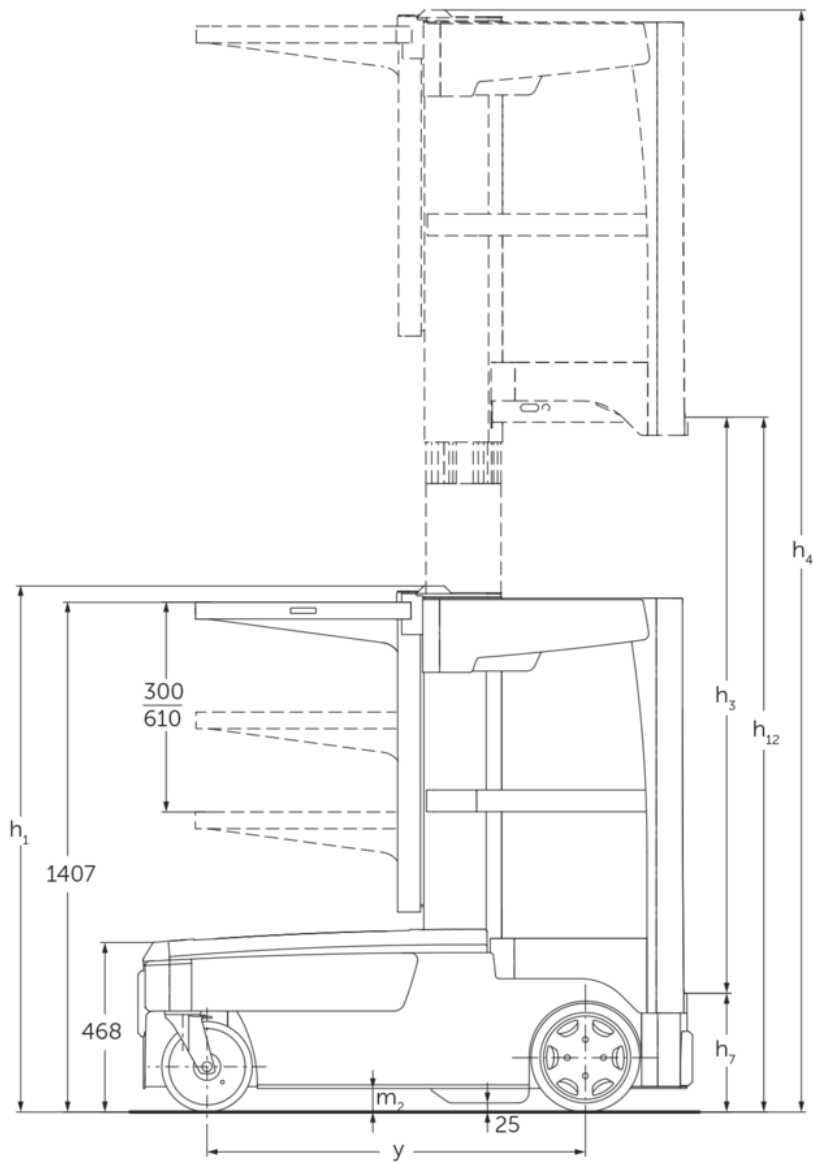

Kleinteile-Kommissionierer EKM 202

Hubhöhe: 3000 mm / Tragfähigkeit: 215 kg

EKM 202

VDI-Tabelle

Kennzeichen	1.1	Hersteller (Kurzbezeichnung)			Jungheinrich
	1.2	Typzeichen des Herstellers			EKM 202
	1.3	Antrieb			Elektro
	1.4	Bedienung			Kommissionierer
	1.5	Tragfähigkeit/Last	Q	kg	215
	1.9	Radstand	y	mm	1045
Gewichte	2.1	Eigengewicht		kg	645
	2.2	Achslast mit Last vorn/hinten		kg	520 / 340
	2.3	Achslast ohne Last vorn/hinten		kg	233 / 412
Räder/Fahrwerk	3.1	Bereifung			Polyurethan (PU)
	3.2	Reifengröße, vorn			Ø 200x50
	3.3	Reifengröße, hinten			Ø 300x65
	3.5	Räder, Anzahl vorn/hinten (x=angetrieben)			2/2x
	3.6	Spurweite, vorn	b10	mm	568
	3.7	Spurweite, hinten	b11	mm	652
Grundabmessungen	4.2	Höhe Hubgerüst eingefahren (h1)	h1	mm	1452
	4.4	Hub (h3)	h3	mm	3000
	4.5	Höhe Hubgerüst ausgefahren (h4)	h4	mm	4452
	4.8	Sitzhöhe/Standhöhe	h7	mm	324
	4.9	Höhe Deichselgriff in Fahrstellung min./max.	h14	mm	1046 / 1046
	4.14	Standhöhe angehoben	h12	mm	3324
	4.16	Ladeflächenlänge	l3	mm	595
	4.18	Ladeflächenbreite	b9	mm	681
	4.19	Gesamtlänge	l1	mm	1528
	4.21.1	Gesamtbreite	b1	mm	750
	4.32	Bodenfreiheit Mitte Radstand	m2	mm	65
	4.35	Wenderadius	Wa	mm	1250
	4.38.1	Greifhöhe		mm	5324
Leistungsdaten	5.1	Fahrgeschwindigkeit mit/ohne Last		km/h	8 / 8
	5.2	Hubgeschwindigkeit mit/ohne Last		m/s	0,14 / 0,19
	5.3	Senkgeschwindigkeit mit/ohne Last		m/s	0,27 / 0,2
	5.8	Max. Steigfähigkeit mit/ohne Last		%	15 / 15
	5.10	Betriebsbremse			elektrisch

- VDI-Nr. 4.4: Die eingefahrenen Höhe beträgt 1452 mm
- VDI-Nr. 4.4: Die ausgefahrenen Höhe beträgt 4452 mm

Jungheinrich

Vertrieb Deutschland AG & Co. KG

Friedrich-Ebert-Damm 129

22047 Hamburg

Telefon 0800 222 585858*