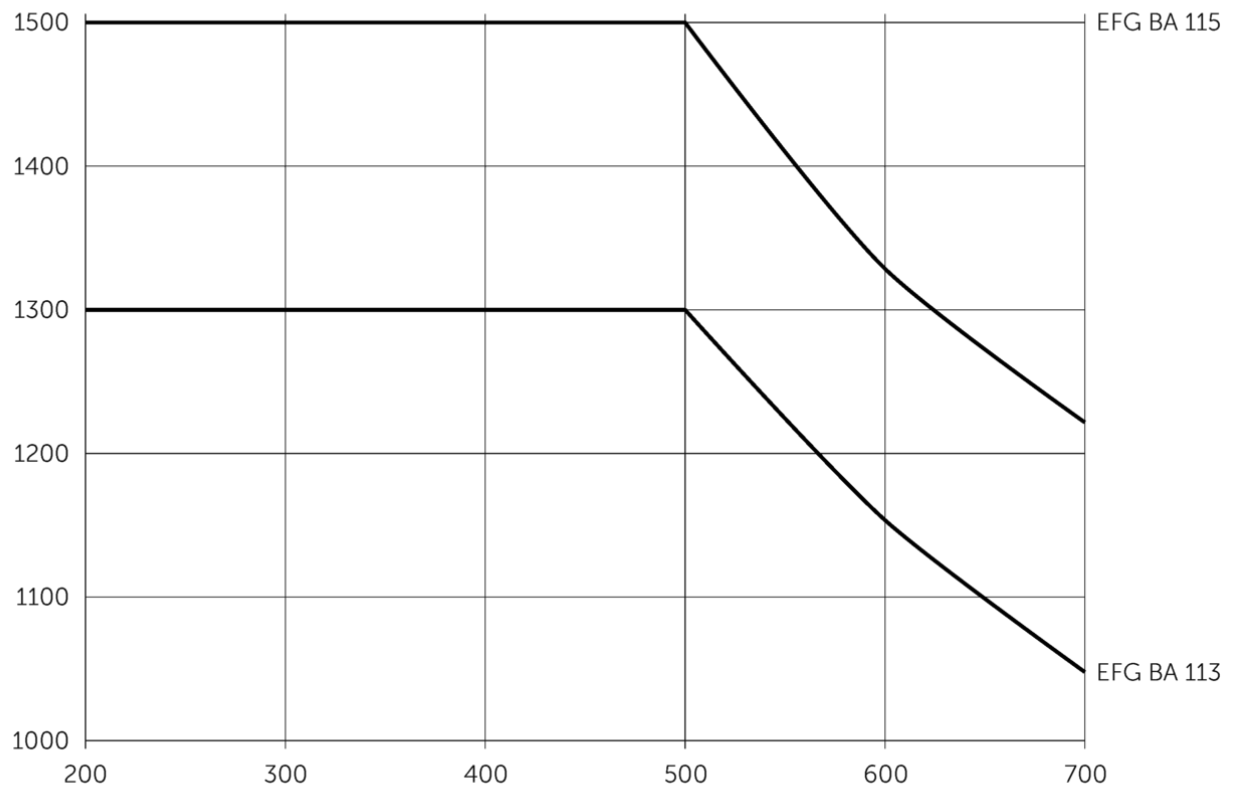

Elektro-Dreiradstapler

EFG BA 113/115

Hubhöhe: 3000-6500 mm / Tragfähigkeit: 1300-1500 kg

EFG BA 113/115

Tragfähigkeit (kg)

Schwerpunktabstand "c" in mm

VDI-Tabelle

Jungheinrich