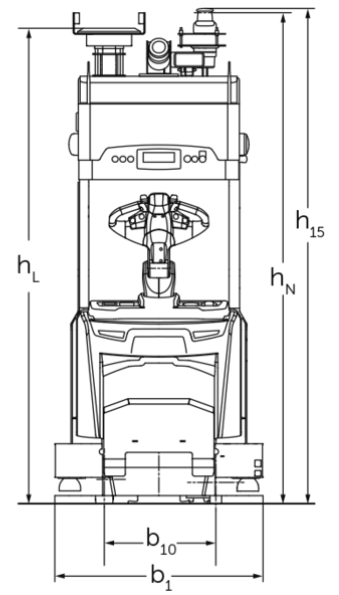

## ERE 225a

Hubhöhe: 125 mm / Tragfähigkeit: 2500 kg

## VDI-Tabelle

Kennzeichen	1.1	Hersteller (Kurzbezeichnung)		Jungheinrich	
	1.2	Typzeichen des Herstellers		ERE 225a	
	1.3	Antrieb		Elektro	
	1.4	Bedienung		Automatik	
	1.5	Tragfähigkeit/Last	Q	kg	2500
	1.6	Lastschwerpunktabstand	c	mm	1200
Gewichte	2.1.1	Eigengewicht (inkl. Batterie)		kg	1240
	2.2	Achslast mit Last vorn/hinten		kg	1590 / 2150
	2.3	Achslast ohne Last vorn/hinten		kg	1020 / 220
Räder/Fahrwerk	3.1	Bereifung			Polyurethan (PU)
	3.2	Reifengröße, vorn			230 x 77
	3.3	Reifengröße, hinten			85 x 85
	3.4	Zusatzräder			140 x 54
	3.7	Spurweite, hinten	b11	mm	368
Grundabmessungen	4.2	Höhe Hubgerüst eingefahren (h1)	h1	mm	2230
	4.2.1	Gesamthöhe	h15	mm	2280
	4.4	Hub (h3)	h3	mm	125
	4.9	Höhe Deichselgriff in Fahrstellung min./max.	h14	mm	1158 / 1414
	4.15	Höhe gesenkt	h13	mm	90
	4.19	Gesamtlänge	l1	mm	3666
	4.20	Länge einschließlich Gabelrücken	l2	mm	1217
	4.21.1	Gesamtbreite	b1	mm	965
	4.22	Gabelzinkenmaße	s/e/l	mm	70 x 187 x 2450
	4.25	Gabelaußenabstand	b5	mm	540
	4.31	Bodenfreiheit mit Last unter Hubgerüst	m1	mm	20
	4.32	Bodenfreiheit Mitte Radstand	m2	mm	30
Leistungsdaten	5.1	Fahrgeschwindigkeit mit/ohne Last		km/h	7,2 / 7,2
	5.10	Betriebsbremse			generatorisch
E-Motor/Elektronik	6.1	Fahrmotor, Leistung S2 60 min		kW	2,8
	6.2	Hubmotor, Leistung bei S3		kW	1,5
	6.4	Batteriespannung/Nennkapazität		V / Ah	24 / 375
	6.5	Batteriegewicht		kg	273