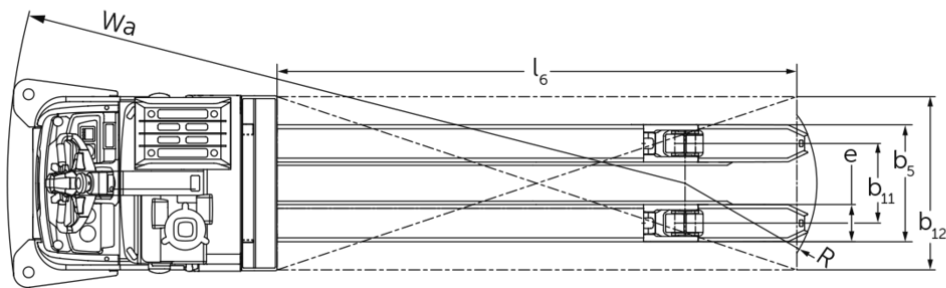

## ERE 225a

Hubhöhe: 125 mm / Tragfähigkeit: 2500 kg

## VDI-Tabelle

Kennzeichen	1.1	Hersteller (Kurzbezeichnung)		Jungheinrich	
	1.2	Typzeichen des Herstellers		ERE 225a	
	1.3	Antrieb		Elektro	
	1.4	Bedienung		Automatik	
	1.5	Tragfähigkeit/Last	Q	kg	2500
	1.6	Lastschwerpunktabstand	c	mm	1200
Gewichte	2.1.1	Eigengewicht (inkl. Batterie)		kg	1240
	2.2	Achslast mit Last vorn/hinten		kg	1590 / 2150
	2.3	Achslast ohne Last vorn/hinten		kg	1020 / 220
Räder/Fahrwerk	3.1	Bereifung			Polyurethan (PU)
	3.2	Reifengröße, vorn			230 x 77
	3.3	Reifengröße, hinten			85 x 85
	3.4	Zusatzräder			140 x 54
	3.7	Spurweite, hinten	b11	mm	368
Grundabmessungen	4.2	Höhe Hubgerüst eingefahren (h1)	h1	mm	2230
	4.2.1	Gesamthöhe	h15	mm	2280
	4.4	Hub (h3)	h3	mm	125
	4.9	Höhe Deichselgriff in Fahrstellung min./max.	h14	mm	1158 / 1414
	4.15	Höhe gesenkt	h13	mm	90
	4.19	Gesamtlänge	l1	mm	3666
	4.20	Länge einschließlich Gabelrücken	l2	mm	1217
	4.21.1	Gesamtbreite	b1	mm	965
	4.22	Gabelzinkenmaße	s/e/l	mm	70 x 187 x 2450
	4.25	Gabelaußenabstand	b5	mm	540
	4.31	Bodenfreiheit mit Last unter Hubgerüst	m1	mm	20
	4.32	Bodenfreiheit Mitte Radstand	m2	mm	30
Leistungsdaten	5.1	Fahrgeschwindigkeit mit/ohne Last		km/h	7,2 / 7,2
	5.10	Betriebsbremse			generatorisch
E-Motor/Elektronik	6.1	Fahrmotor, Leistung S2 60 min		kW	2,8
	6.2	Hubmotor, Leistung bei S3		kW	1,5
	6.4	Batteriespannung/Nennkapazität		V / Ah	24 / 375
	6.5	Batteriegewicht		kg	273