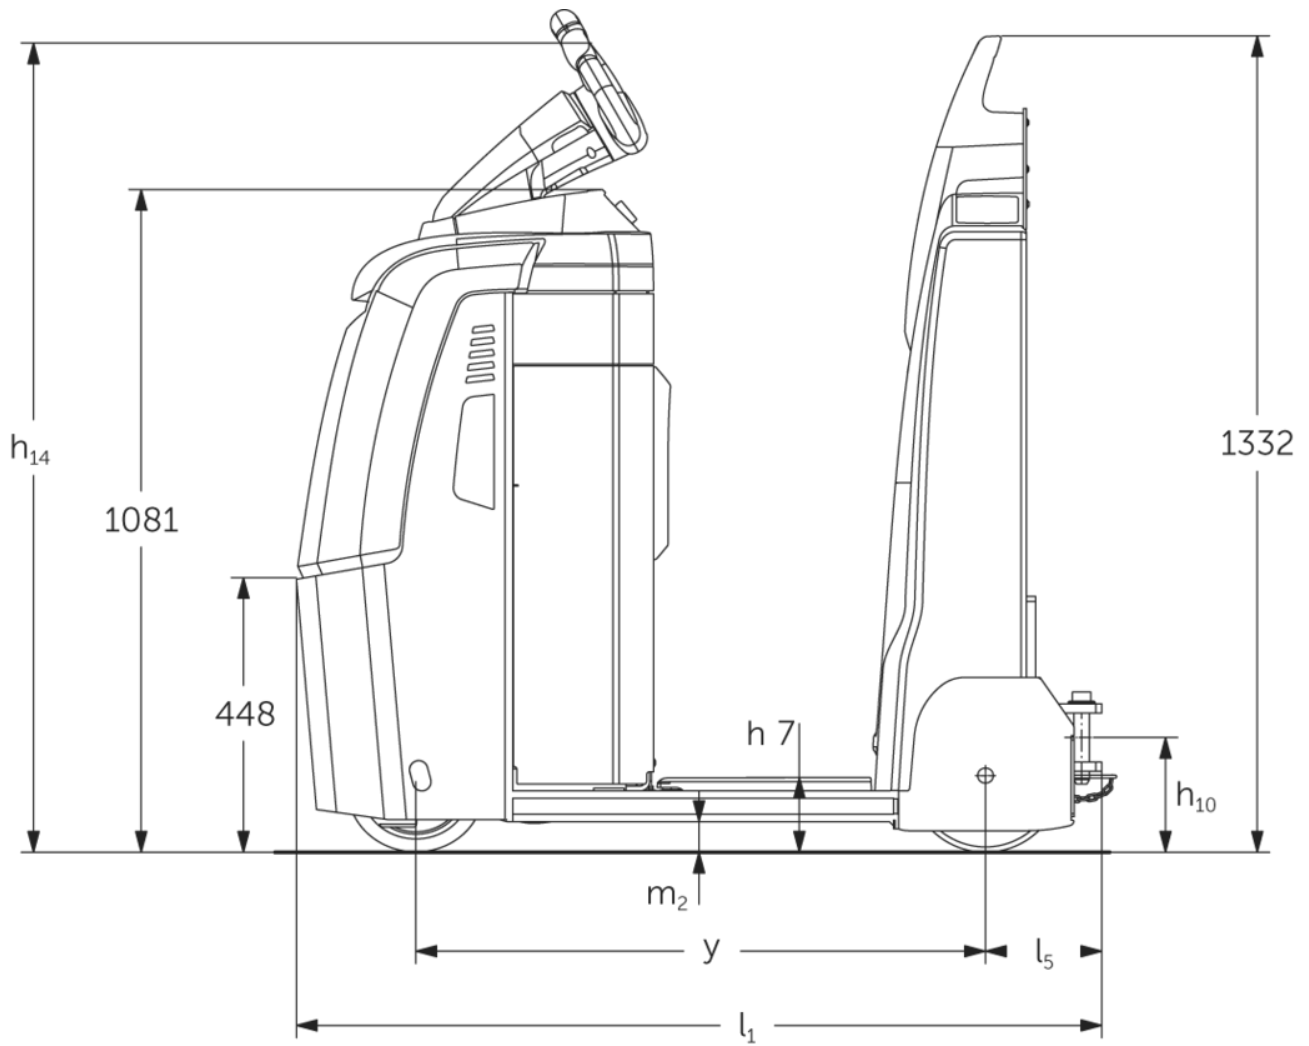

## Elektromos vontató

**EZS 130**

Vontatási képesség: 3000 kg

## VDI táblázat

Jellemzők	1.1	Gyártó (röviden)		Jungheinrich
	1.2	A gyártó típusjelölése		EZS 130
	1.3	Meghajtás		Elektromos
	1.4	Kezelés		Álló
	1.5.3	Vontatási képesség	Q kg	3000
	1.7	Névleges vonóerő	N	600
	1.9	Tengelytáv	y mm	930
Tömegek	2.1.1	Saját tömeg (akkumulátorral együtt)	kg	525
	2.3	Tengelyterhelés teher nélkül elől/hátul	kg	320 / 205
Kerekek/futómű	3.1	Kerekek		Polyuretán / szuperelasztikus
	3.2	Kerékméret, elől		ø230 x 78
	3.3	Kerékméret, hátul		ø250 x 80
	3.5	Kerekek száma elől/hátul (x= hajtott kerék)		1 x / 2
	3.7	Nyomtáv hátul	b11 mm	485
Alapmérétek	4.8	Ülés/platform magasság	h7 mm	122
	4.9	Kezelőkar magassága haladáskor min./max.	h14 mm	1320
	4.12	Kuplung magassága	h10 mm	158
	4.19	Teljes hossz	l1 mm	1315
	4.21.1	Teljes szélesség	b1 mm	600
	4.32	Szabadmagasság a tengelytáv közepén	m2 mm	50
	4.35	Fordulási sugár	Wa mm	1126
Teljesítmény adatok	5.1	Haladási sebesség teherrel/teher nélkül	km/h	9 / 10,5
	5.1.1	Haladási sebességgel teherrel/teher nélkül hátramenetben	km/h	6 / 6
	5.5	Vonóerő teherrel/ teher nélkül	N	600 / 600
	5.6	Max. vonóerő teherrel/ teher nélkül	N	2000 / 2000
	5.10	Üzemi fék		elektromágneses / generátoros
Elektromotor/Elektronika	6.1	Menetmotor, teljesítmény S2 60 min.	kW	2,8
	6.4	Akkumulátor feszültség/ névleges kapacitás	V / Ah	24 / 200
	6.5	Akkumulátor tömege	kg	185
	6.6.1	Energiafogyasztás EN ciklus szerint	kWh/h	0,75
	6.6.2	CO2-egyenérték az EN ISO 23308 szerint	kg/h0	0,4