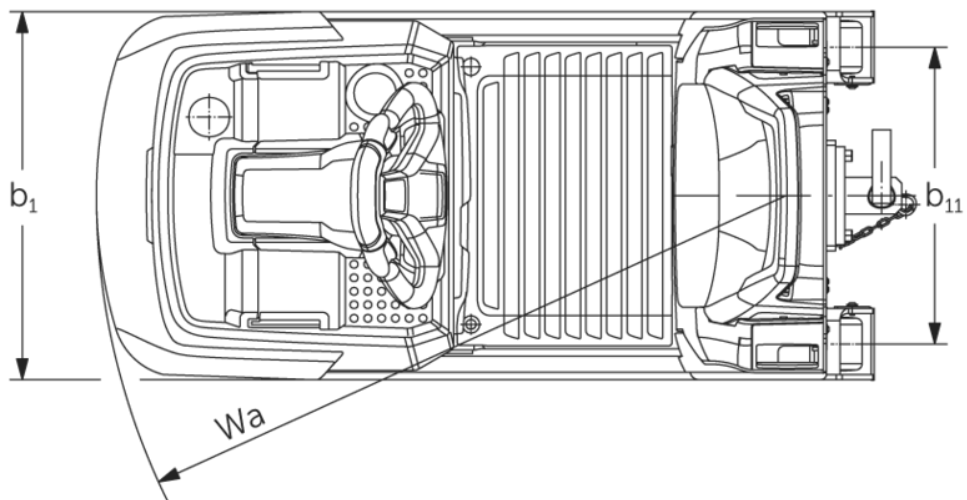

## VDI táblázat

Jellemzők	1.1	Gyártó (röviden)		Jungheinrich
	1.2	A gyártó típusjelölése		EZS 130
	1.3	Meghajtás		Elektromos
	1.4	Kezelés		Álló
	1.5.3	Vontatási képesség	Q kg	3000
	1.7	Névleges vonóerő	N	600
	1.9	Tengelytáv	y mm	930
Tömegek	2.1.1	Saját tömeg (akkumulátorral együtt)	kg	525
	2.3	Tengelyterhelés teher nélkül elől/hátul	kg	320 / 205
Kerekek/futómű	3.1	Kerekek		Polyuretán / szuperelasztikus
	3.2	Kerékméret, elől		ø230 x 78
	3.3	Kerékméret, hátul		ø250 x 80
	3.5	Kerekek száma elől/hátul (x= hajtott kerék)		1 x / 2
	3.7	Nyomtáv hátul	b11 mm	485
Alapmérétek	4.8	Ülés/platform magasság	h7 mm	122
	4.9	Kezelőkar magassága haladáskor min./max.	h14 mm	1320
	4.12	Kuplung magassága	h10 mm	158
	4.19	Teljes hossz	l1 mm	1315
	4.21.1	Teljes szélesség	b1 mm	600
	4.32	Szabadmagasság a tengelytáv közepén	m2 mm	50
	4.35	Fordulási sugár	Wa mm	1126
Teljesítmény adatok	5.1	Haladási sebesség teherrel/teher nélkül	km/h	9 / 10,5
	5.1.1	Haladási sebességgel teherrel/teher nélkül hátramenetben	km/h	6 / 6
	5.5	Vonóerő teherrel/ teher nélkül	N	600 / 600
	5.6	Max. vonóerő teherrel/ teher nélkül	N	2000 / 2000
	5.10	Üzemi fék		elektromágneses / generátoros
Elektromotor/Elektronika	6.1	Menetmotor, teljesítmény S2 60 min.	kW	2,8
	6.4	Akkumulátor feszültség/ névleges kapacitás	V / Ah	24 / 200
	6.5	Akkumulátor tömege	kg	185
	6.6.1	Energiafogyasztás EN ciklus szerint	kWh/h	0,75
	6.6.2	CO2-egyenérték az EN ISO 23308 szerint	kg/h0	0,4