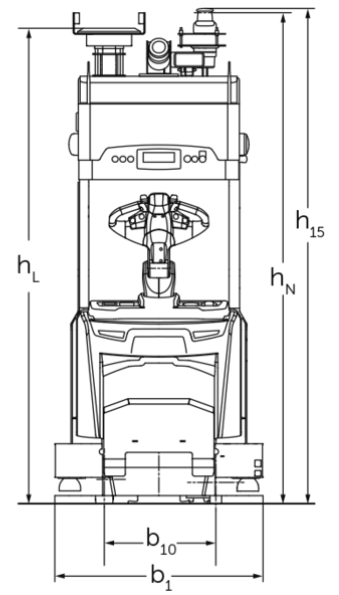

Mobil robot szállítási feladatokra

ERE 225a

Emelési magasság: 125 mm / Teherbírás: 2500 kg

ERE 225a

VDI táblázat

Jellemzők	1.1	Gyártó (röviden)			Jungheinrich
	1.2	A gyártó típusjelölése			ERE 225a
	1.3	Meghajtás			Elektromos
	1.4	Kezelés			automata
	1.5	Teherbírási/teher	Q	kg	2500
	1.6	Tehersúlypont távolság	c	mm	1200
Tömegek	2.1.1	Saját tömeg (akkumulátorral együtt)		kg	1240
	2.2	Tengelyterhelés teherrel elől/hátul		kg	1590 / 2150
	2.3	Tengelyterhelés teher nélkül elől/hátul		kg	1020 / 220
Kerekek/futómű	3.1	Kerekek			Polyuretán (PU)
	3.2	Kerékméret, elől			230 x 77
	3.3	Kerékméret, hátul			85 x 85
	3.4	Támasztókerekek			140 x 54
	3.7	Nyomtáv hátul	b11	mm	368
Alapmérétek	4.2	Emelőoszlop szerkezeti magassága (h1)	h1	mm	2230
	4.2.1	Teljes magasság	h15	mm	2280
	4.4	Emelési magasság (h3)	h3	mm	125
	4.9	Kezelőkar magassága haladáskor min./max.	h14	mm	1158 / 1414
	4.15	Villamagasság leeresztett helyzetben	h13	mm	90
	4.19	Teljes hossz	l1	mm	3666
	4.20	Géptest hossza villatógig	l2	mm	1217
	4.21.1	Teljes szélesség	b1	mm	965
	4.22	Villa mérete	s/e/l	mm	70 x 187 x 2450
	4.25	Külső villaélek távolsága	b5	mm	540
	4.31	Szabadmagasság teherrel az emelőoszlop alatt	m1	mm	20
4.32	Szabadmagasság a tengelytáv közepén	m2	mm	30	
Teljesítmény adatok	5.1	Haladási sebesség teherrel/teher nélkül		km/h	7,2 / 7,2
	5.10	Üzemi fék			generátoros
Elektromotor/Elektronika	6.1	Menetmotor, teljesítmény S2 60 min.		kW	2,8
	6.2	Emelőmotor, teljesítmény S3-nál		kW	1,5
	6.4	Akkumulátor feszültség/ névleges kapacitás		V / Ah	24 / 375
	6.5	Akkumulátor tömege		kg	273