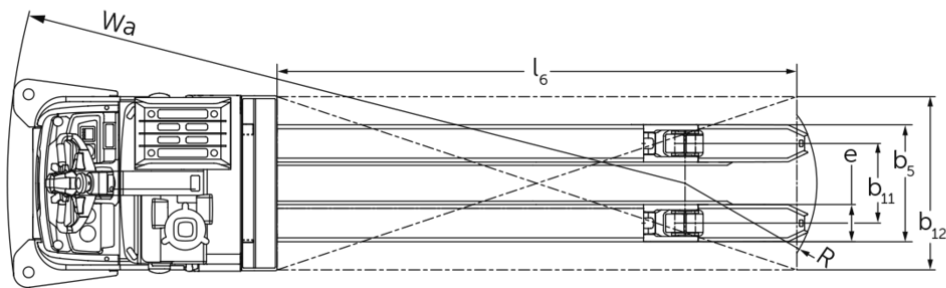

Mobil robot szállítási feladatokra

ERE 225a

Emelési magasság: 125 mm / Teherbírás: 2500 kg

ERE 225a

VDI táblázat

Jellemzők	1.1	Gyártó (röviden)			Jungheinrich
	1.2	A gyártó típusjelölése			ERE 225a
	1.3	Meghajtás			Elektromos
	1.4	Kezelés			automata
	1.5	Teherbírási/teher	Q	kg	2500
	1.6	Tehersúlypont távolság	c	mm	1200
Tömegek	2.1.1	Saját tömeg (akkumulátorral együtt)		kg	1240
	2.2	Tengelyterhelés teherrel elől/hátul		kg	1590 / 2150
	2.3	Tengelyterhelés teher nélkül elől/hátul		kg	1020 / 220
Kerekek/futómű	3.1	Kerekek			Polyuretán (PU)
	3.2	Kerékméret, elől			230 x 77
	3.3	Kerékméret, hátul			85 x 85
	3.4	Támasztókerekek			140 x 54
	3.7	Nyomtáv hátul	b11	mm	368
Alapmérétek	4.2	Emelőoszlop szerkezeti magassága (h1)	h1	mm	2230
	4.2.1	Teljes magasság	h15	mm	2280
	4.4	Emelési magasság (h3)	h3	mm	125
	4.9	Kezelőkar magassága haladáskor min./max.	h14	mm	1158 / 1414
	4.15	Villamagasság leeresztett helyzetben	h13	mm	90
	4.19	Teljes hossz	l1	mm	3666
	4.20	Géptest hossza villatógig	l2	mm	1217
	4.21.1	Teljes szélesség	b1	mm	965
	4.22	Villa mérete	s/e/l	mm	70 x 187 x 2450
	4.25	Külső villaélek távolsága	b5	mm	540
	4.31	Szabadmagasság teherrel az emelőoszlop alatt	m1	mm	20
4.32	Szabadmagasság a tengelytáv közepén	m2	mm	30	
Teljesítmény adatok	5.1	Haladási sebesség teherrel/teher nélkül		km/h	7,2 / 7,2
	5.10	Üzemi fék			generátoros
Elektromotor/Elektronika	6.1	Menetmotor, teljesítmény S2 60 min.		kW	2,8
	6.2	Emelőmotor, teljesítmény S3-nál		kW	1,5
	6.4	Akkumulátor feszültség/ névleges kapacitás		V / Ah	24 / 375
	6.5	Akkumulátor tömege		kg	273