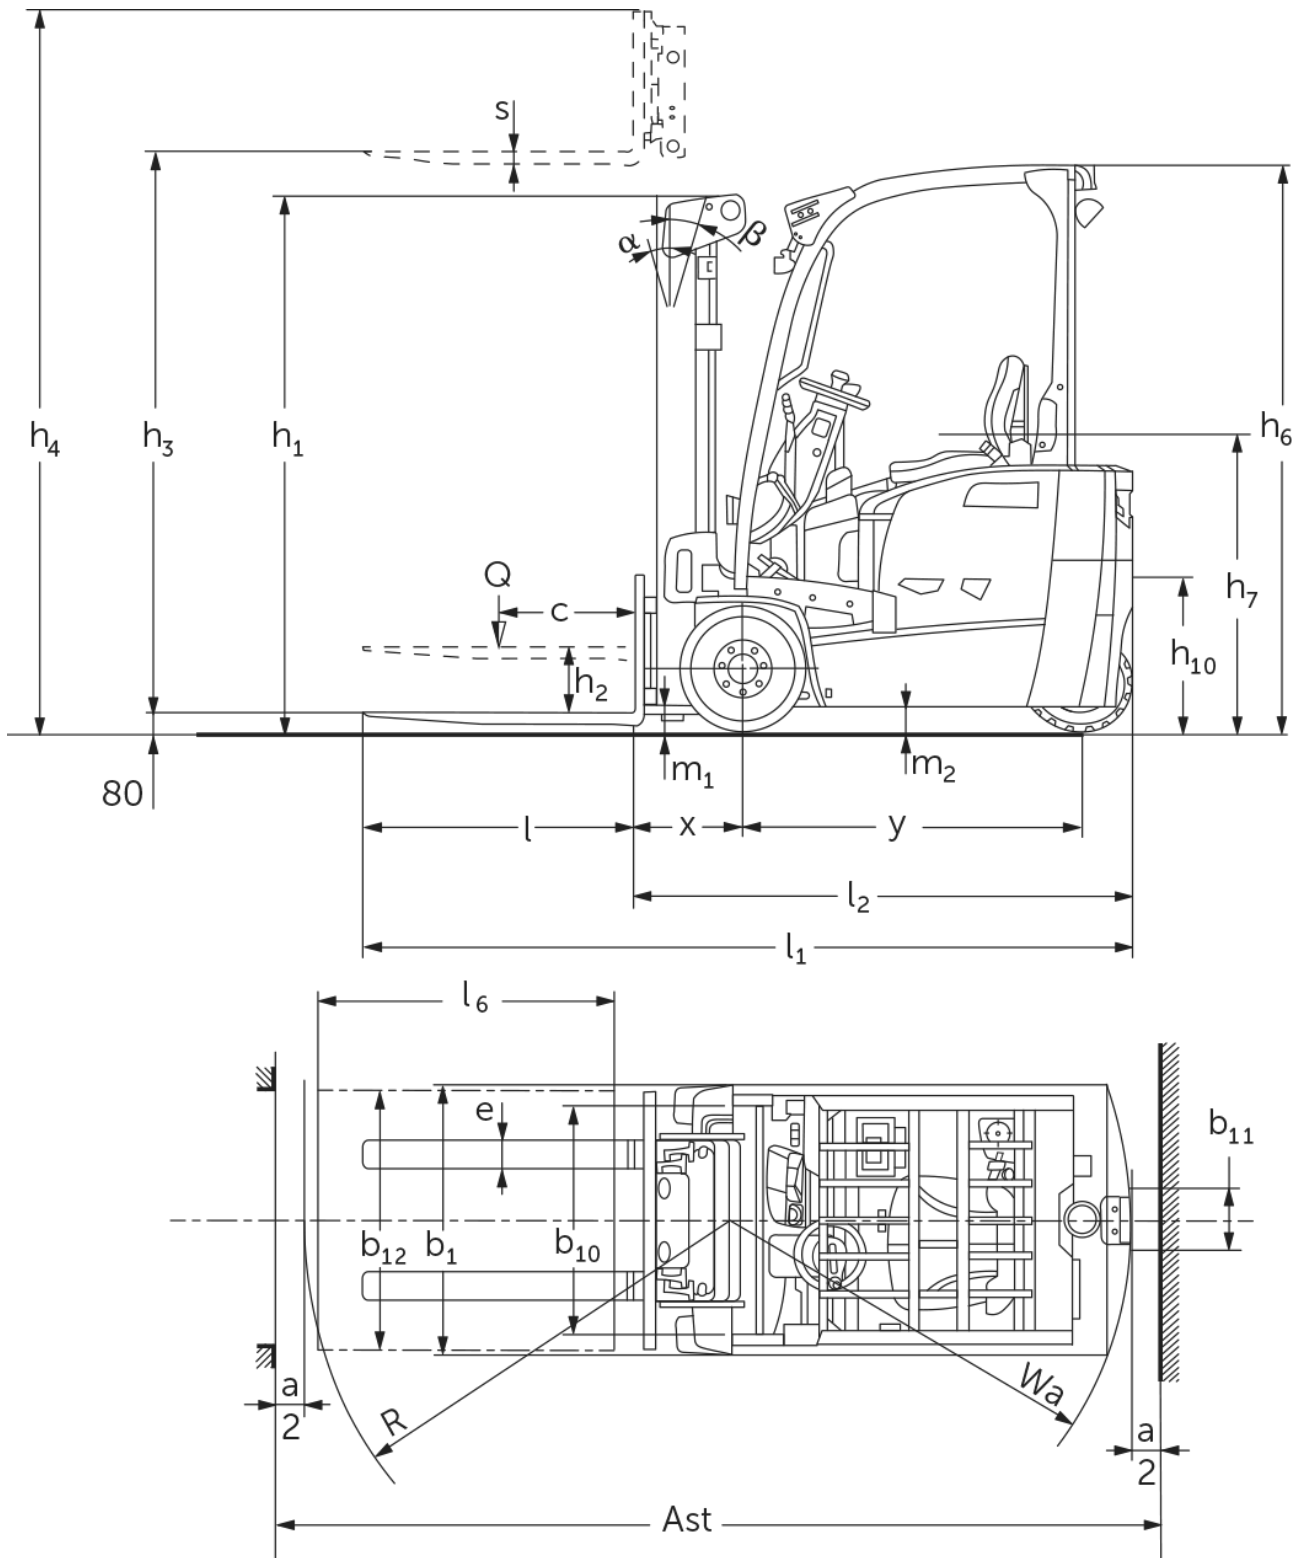

Електричний триколісний вилочний навантажувач

EFG BA 113/115

Висота підйому: 3000-6500 mm / Вантажопідйомність: 1300-1500
kg

LI-ION
technology

JUNGHEINRICH

EFG BA 113/115

Таблиця VDI

ТОВ "Юнгхайнріх Ліфт Трак"