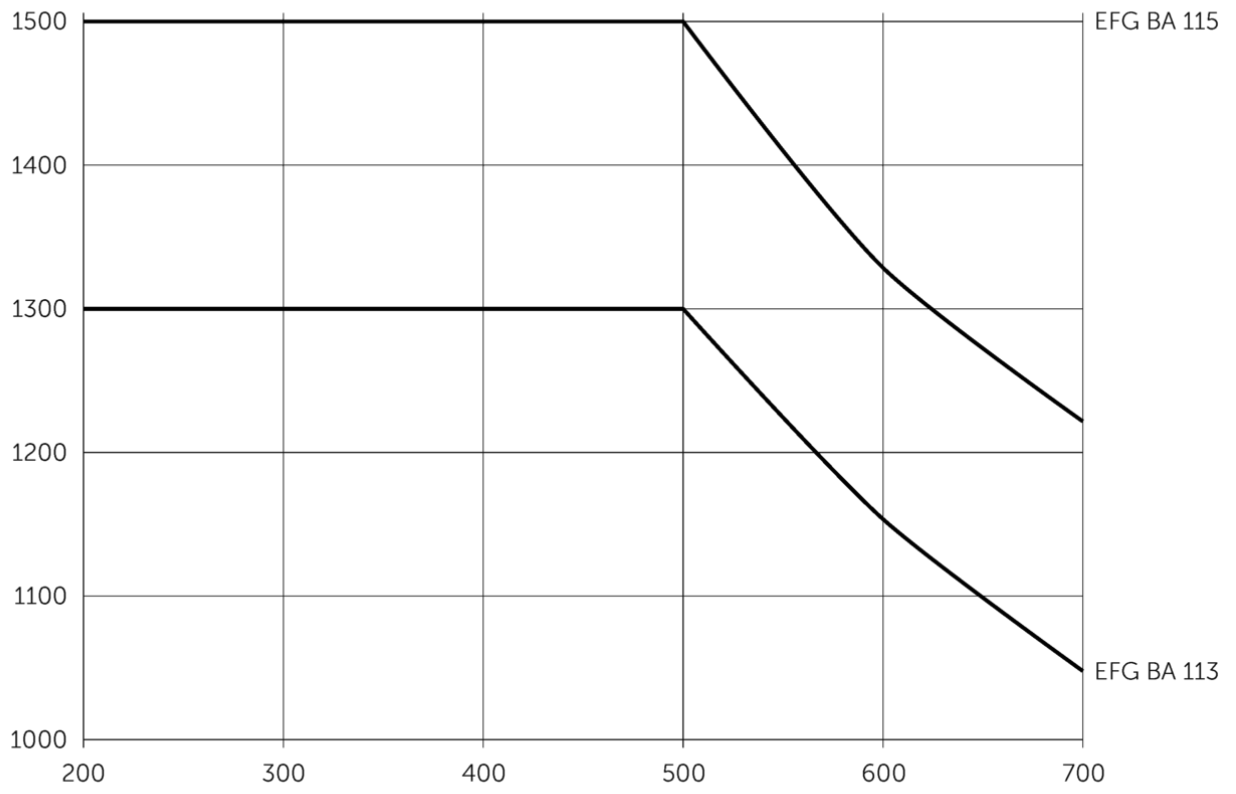

Електричний триколісний вилочний навантажувач

EFG BA 113/115

Висота підйому: 3000-6500 mm / Вантажопідйомність: 1300-1500
kg

LI-ION
technology

JUNGHEINRICH

EFG BA 113/115

Таблиця VDI

ТОВ "Юнгхайнріх Ліфт Трак"