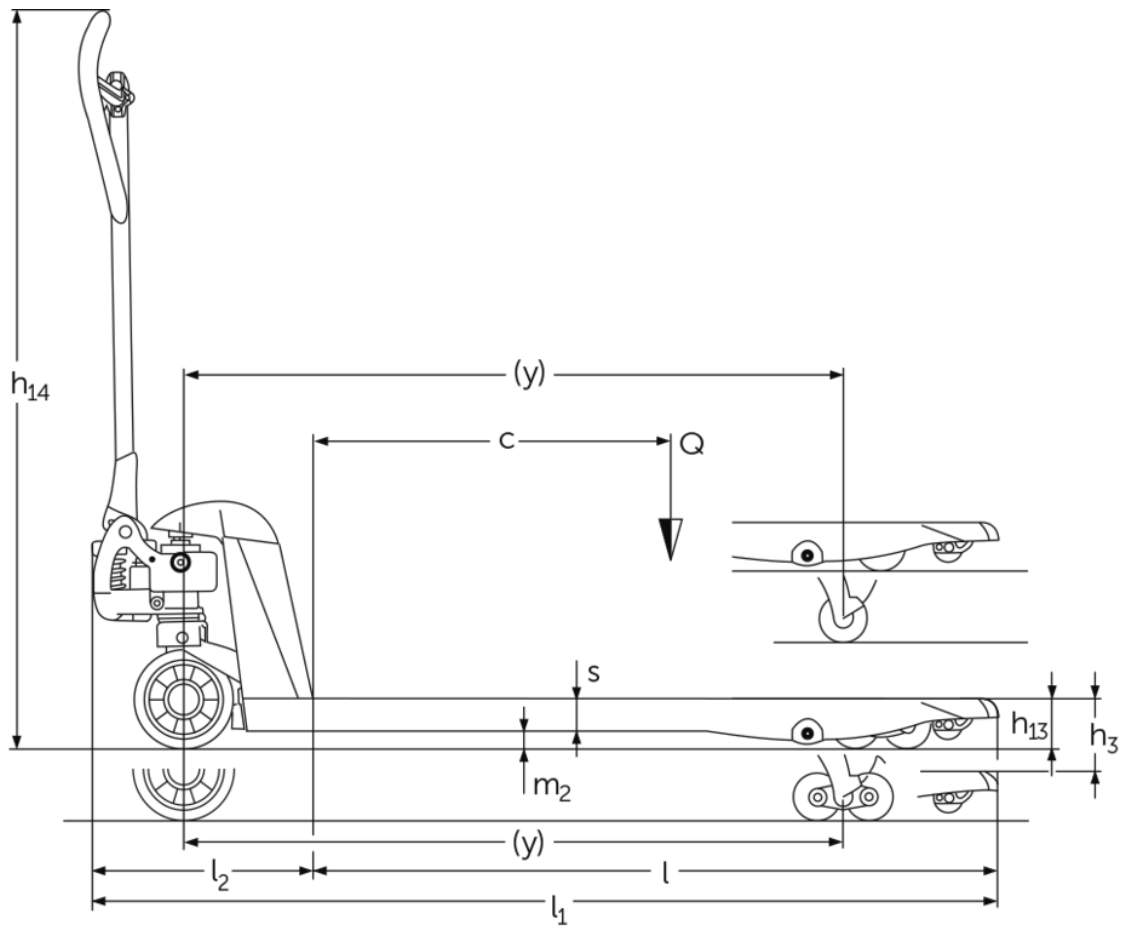

Ročni paletni viličar z nizkimi vilicami AM 15L

Dvižna višina: 120 mm / Nosilnost: 1500 kg

JUNGHEINRICH

AM 15L

Razpredelnica VDI

Splošni podatki	1.1	Proizvajalec (kratko poimenovanje)		Drugo (OEM)			
	1.2	Tipška oznaka		AM 15l			
	1.3	Pogon		Ročno			
	1.4	Upravljanje		ročno			
	1.5	Nosilnost/obremenitev	Q kg	1500			
	1.6	Oddaljenost težišča bremena	c mm	600	500	400	600
	1.9	Medosna razdalja	y mm	1100	900	745	1080
Teže	2.1	Lastna teža	kg	74	72	71	65
	2.2	Oсна obremenitev z bremenom spredaj/zadaj	-	- / -			476 / 613
	2.3	Oсна obremenitev brez bremena spredaj/zadaj	-	- / -	60 / 28	- / -	60 / 28
Kolesa/podvozje	3.1	Kolesa		C-BN			
	3.2	Velikost koles spredaj		Ø 170x50			
	3.3	Velikost koles zadaj		Ø 50x70			
	3.5	Kolesa, število spredaj/zadaj (x = gnano kolo)		2/4			
	3.6	Kolotek sprednjih koles	b10 mm	109			
	3.7	Kolotek zadnjih koles	b11 mm	370			
	Osnovne mere	4.4	Dvig (h3)	h3 mm	120		
4.9		Višina ročaja upravljalnega droga v položaju za vožnjo, najmanj/največ	h14 mm	1237			
4.14		Stojna višina v dvignjeni legi	h12 mm	171			
4.15		Višina v spuščeni legi	h13 mm	51			
4.19		Celotna dolžina	l1 mm	1530	1330	1175	1530
4.20		Dolžina vključno s hrbtiščem vilic	l2 mm	380			
4.21.1		Celotna širina	b1 mm	520			680
4.22		Mere rogljev vilic	s/ e/l mm	38 x 150 x 1150	38 x 150 x 950	38 x 150 x 795	38 x 150 x 1150
4.25		Zunanji razmik vilic	b5 mm	520			680
4.32		Oddaljenost od tal na sredini med osema	m2 mm	13			
4.34.1		Širina delovnega hodnika (paleta 1000 x 1200, prečno)	Ast mm	1584			
4.34.2		Delovna širina (paleta 800 x 1200 vzdolžno)	Ast mm	1784			
4.35	Radij obračanja	Wa mm	1274				
Podatki o zmogljivosti	5.3	Hitrost spuščanja z bremenom/brez bremena	m/s	0,09 / 0,02			