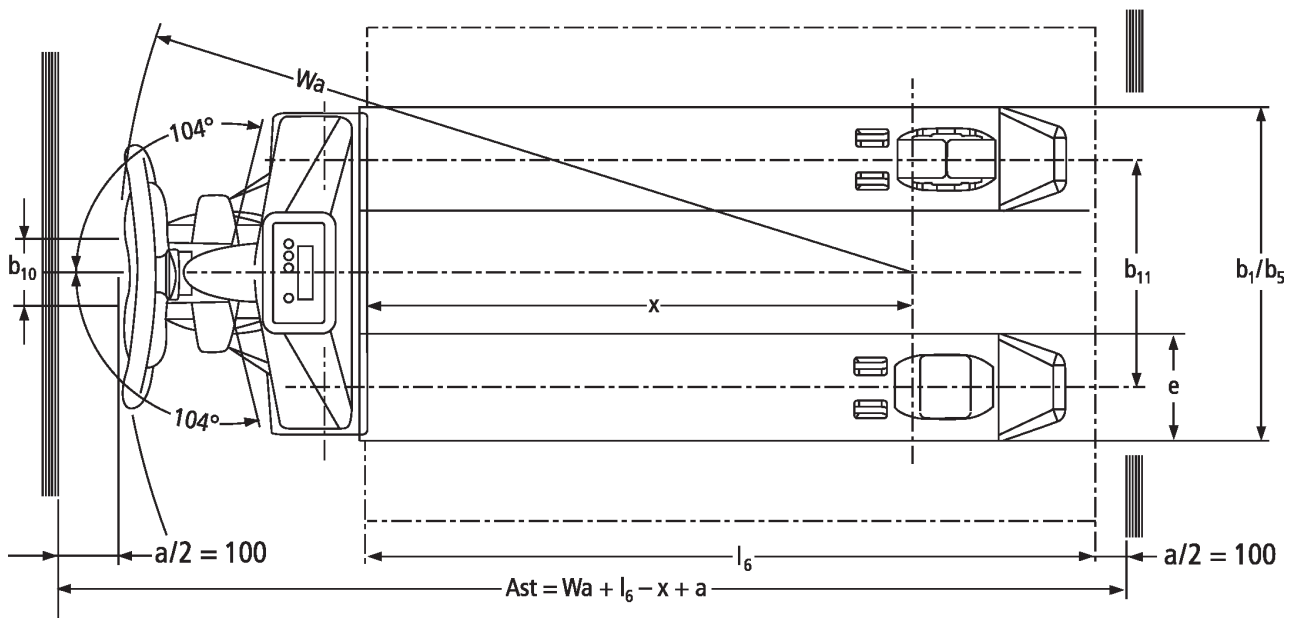

## Håndløftevogn med vægt

**AMW 22/22p**

Løftehøjde: 122 mm / Lasteevne: 2200 kg

**JUNGHEINRICH**

## VDI bord

			Andre (OEM)									
			AMW 22				AMW 22p					
Kendetegn	1.1	Producent (kort navn)										
	1.2	Producentens typebetegnelse										
	1.3	Drev	manuel									
	1.4	Betjening	Manuel									
	1.5	Kapacitet / belastning	Q	kg	2200							
	1.6	Lasttyngdepunktsafstand	c	mm	600							
	1.9	Akselafstand	y	mm	1110							
Vægt	2.1	Egenvægt	kg	99				102				
	2.2	Akselbelastning med last for/bag	kg	578 / 1721								
	2.3	Akselbelastning uden last for/bag	kg	61 / 38								
Hjul/chassis	3.1	Dæk	C-GV   C-BV   V-GV   V-BV   C-GV   C-BV   V-GV   V-BV									
	3.2	Dækstørrelse, foran	Ø 170 x 50									
	3.3	Dækstørrelse, bag	Ø 82 x 96									
	3.5	Hjul, nummer foran / bag (x = drevet)	2/2									
	3.6	Sporvidde, for	b10	mm	109							
	3.7	Sporvidde, bag	b11	mm	370							
	Basismål	4.4	Slagtilfælde (h3)	h3	mm	122						
4.9		Styrestangshåndtagets højde i køreposition min./maks.	h14	mm	1234							
4.15		Højde sænket	h13	mm	86							
4.19		Samlet længde	l1	mm	1546							
4.20		Længde inkl. gaffelbagside	l2	mm	396							
4.21.1		Samlet bredde	b1	mm	540							
4.22		Fork dimensioner	s/ e/l	mm	62 x 170 x 1150							
4.25		Udvendig gaffelafstand	b5	mm	540							
4.32		Frihøjde til gulvet mellem aksler	m2	mm	24							
4.34.1		Arbejdsbredde (pall 1000 x 1200 på tværs)	Ast	mm	1763							
4.34.2		Arbejdsbredde (pall 800x1200 langsgående)	Ast	mm	1813							
4.35	Venderadius	Wa	mm	1303								
Ydelsesdata	5.3	Sænkehastighed med/uden last	m/s	0,09 / 0,02								