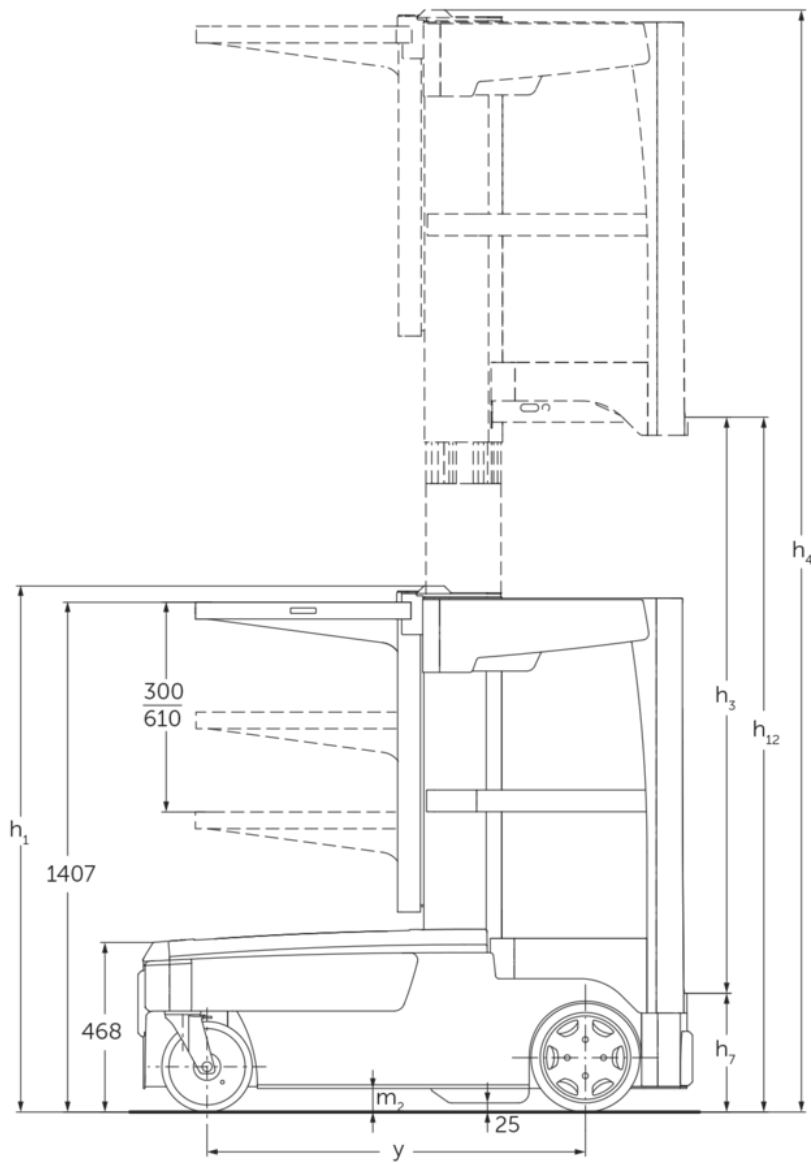

Plukketruck til småvarer

EKM 202

Løftehøjde: 3000 mm / Lastevne: 215 kg

EKM 202

VDI bord

Kendetegn	1.1	Producent (kort navn)			Jungheinrich
	1.2	Producentens typebetegnelse			EKM 202
	1.3	Drev			Elektrisk
	1.4	Betjening			Plukketruck
	1.5	Kapacitet / belastning	Q	kg	215
	1.9	Akselafstand	y	mm	1045
Vægt	2.1	Egenvægt		kg	645
	2.2	Akselbelastning med last for/bag		kg	520 / 340
	2.3	Akselbelastning uden last for/bag		kg	233 / 412
Hjul/chassis	3.1	Dæk			Polyuretan (PU)
	3.2	Dækstørrelse, foran			Ø 200x50
	3.3	Dækstørrelse, bag			Ø 300x65
	3.5	Hjul, nummer foran / bag (x = drevet)			2/2x
	3.6	Sporvidde, for	b10	mm	568
	3.7	Sporvidde, bag	b11	mm	652
Basismål	4.2	Højde mast tilbagetrukket (h1)	h1	mm	1452
	4.4	Slagtilfælde (h3)	h3	mm	3000
	4.5	Højde mast forlænget (h4)	h4	mm	4452
	4.8	Sædehøjde / ståhøjde	h7	mm	324
	4.9	Styrestangshåndtagets højde i køreposition min./maks.	h14	mm	1046 / 1046
	4.14	Ståhøjde hævet	h12	mm	3324
	4.16	Læssefladens længde	l3	mm	595
	4.18	Læssefladens bredde	b9	mm	681
	4.19	Samlet længde	l1	mm	1528
	4.21.1	Samlet bredde	b1	mm	750
	4.32	Frihøjde til gulvet mellem aksler	m2	mm	65
	4.35	Venderadius	Wa	mm	1250
4.38.1	plukke højde		mm	5324	
Ydelsesdata	5.1	Kørehastighed med/uden last		km/h	8 / 8
	5.2	Løftehastighed med/uden last		m/s	0,14 / 0,19
	5.3	Sænkehastighed med/uden last		m/s	0,27 / 0,2
	5.8	Maks. stigeevne med/uden last		%	15 / 15
	5.10	Driftsbremse			elektrisk

- VDI-nr. 4.4: I indkørt tilstand er højden 1.452 mm
- VDI-nr. 4.4: I udkørt tilstand er højden 4.452 mm

Jungheinrich Danmark A/S

Øst: Park Allé 350 C, 1 sal, 2605 Brøndby

Vest: Vrødingvej 5, 8700 Horsens