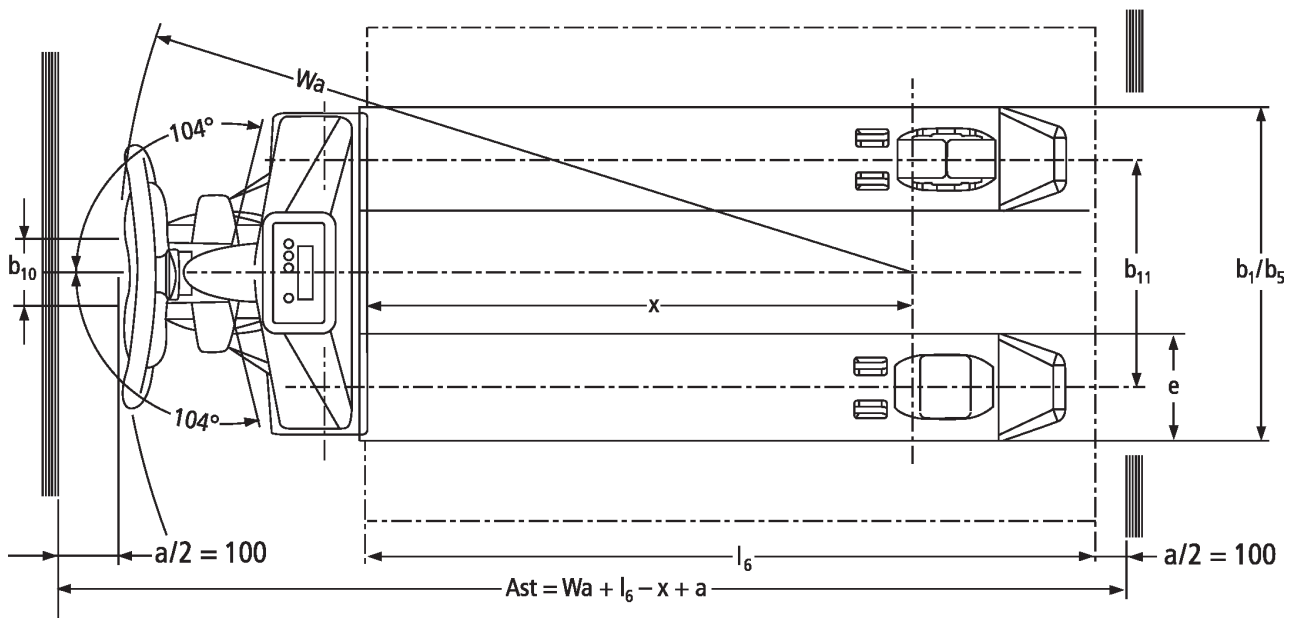

Vaa'alla varustettu lavansiirtovaunu

AMW 22/22p

Nostokorkeus: 122 mm / Kantavuus: 2200 kg

JUNGHEINRICH

AMW 22/22p

Sähkömoottori/elektronikka

6.4

Akun jännite/nimelliskapasiteetti

V / Ah

12 / 1,2

- Näissä VDI 2198:n mukaan laadituissa tyyppitiedoissa ilmoitetaan ainoastaan vakiovarusteiselle trakin tekniset tiedot. Toisenlaiset renkaat, muut mastot, lisälaitteet jne. voivat vaikuttaa annettuihin arvoihin.