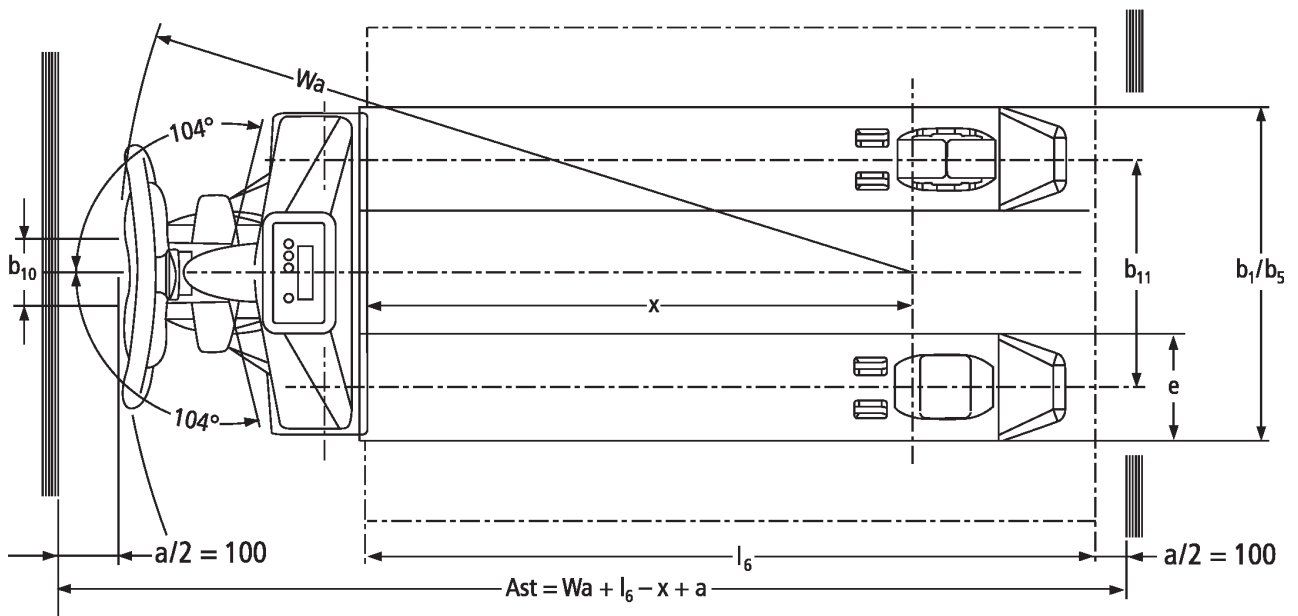

Transpalette manuel avec système de pesage

AMW 22/22p

Hauteur de levée: 122 mm / Capacité de charge: 2200 kg

JUNGHEINRICH

AMW 22/22p

Tableau VDI

Les usines de production de Norderstedt et Moosburg en Allemagne sont certifiées. ISO 9001
ISO 14001