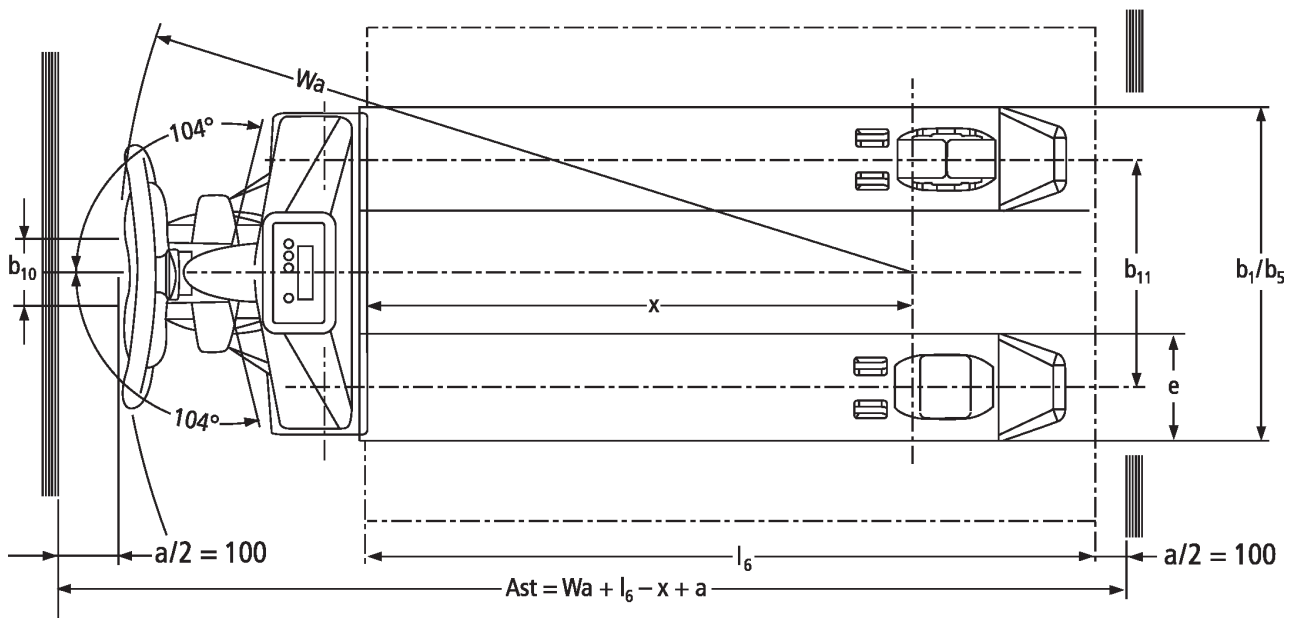

Ročni paletni viličar s tehtnico

AMW 22/22p

Dvižna višina: 122 mm / Nosilnost: 2200 kg

JUNGHEINRICH

AMW 22/22p

Razpredelnica VDI

Jungheinrich, d.o.o.

Korenova cesta 11, 1241 Kamnik