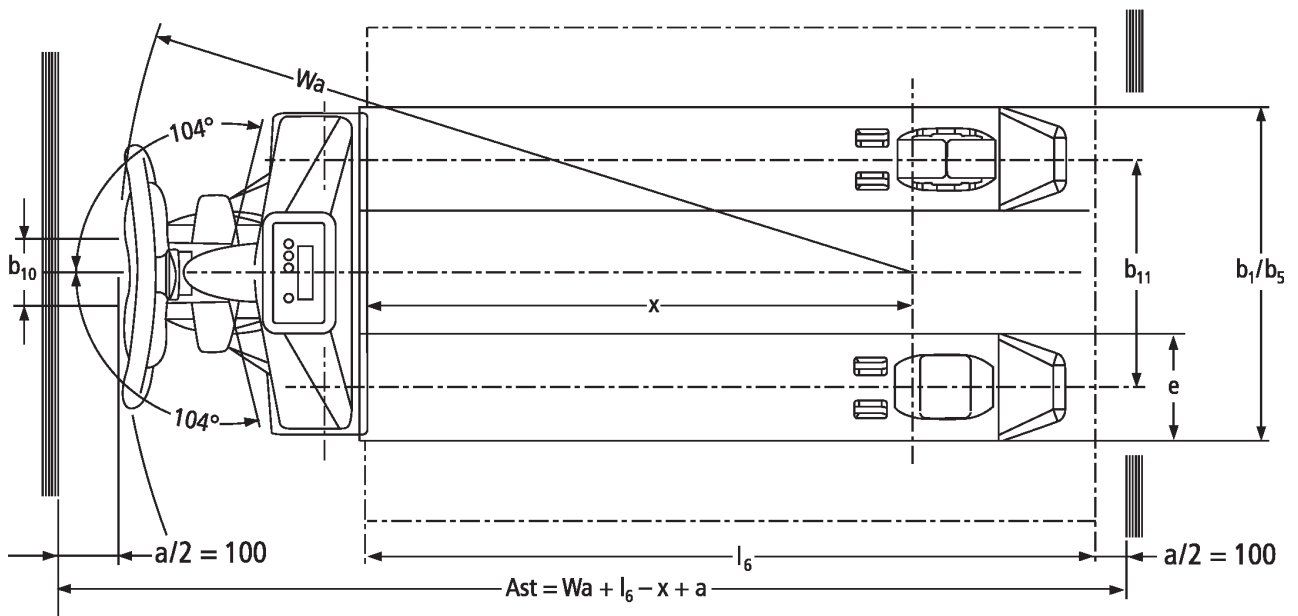

Palešu ratiņi ar svariem

AMW 22/22p

Celšanas augstums: 122 mm / Kravnesība: 2200 kg

JUNGHEINRICH

AMW 22/22p

VDI tabula

SIA Jungheinrich Lift Truck

Rītausmas iela 23