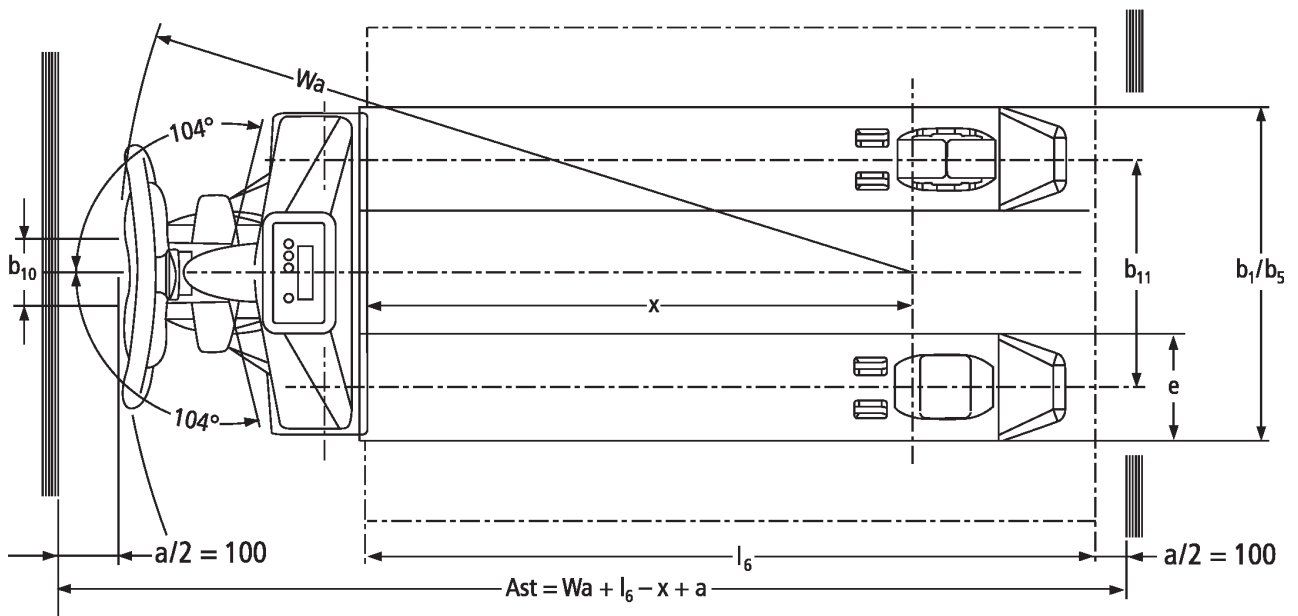

Transpalet manual cu cântar

AMW 22/22p

Înălțime de ridicare: 122 mm / Capacitate de încărcare: 2200 kg

JUNGHEINRICH

AMW 22/22p

Tabel VDI

Jungheinrich România S.R.L

Ploiești West Park (PWP)