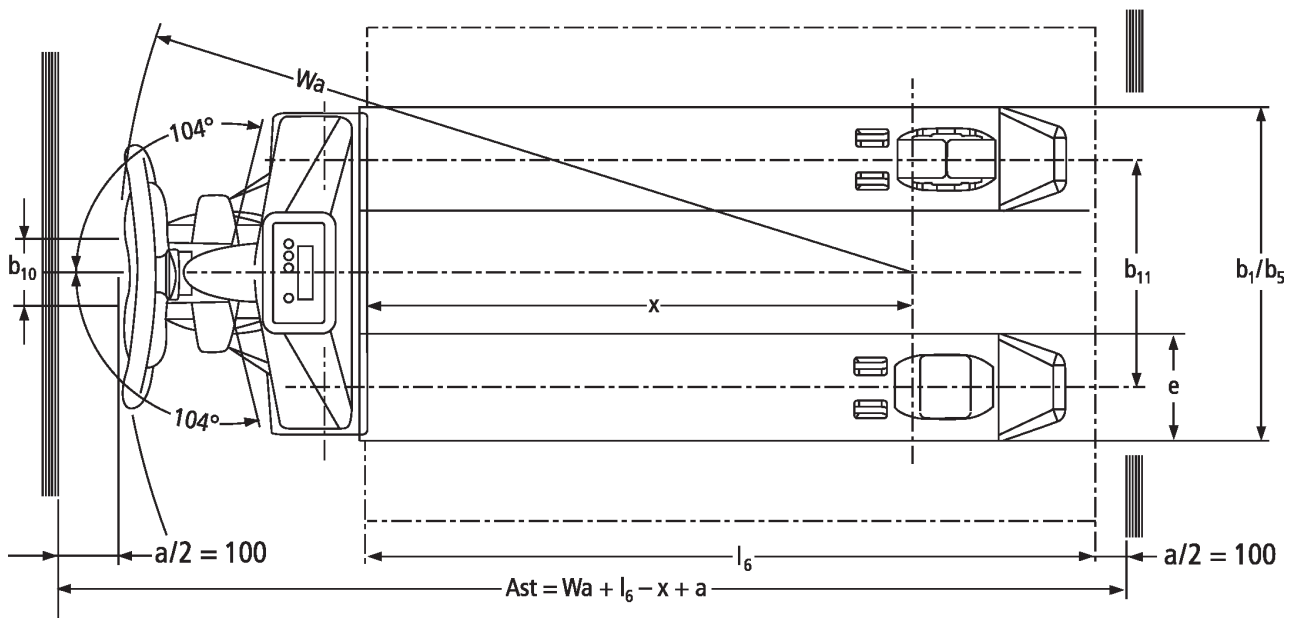

Handgabelhubwagen mit Waage

AMW 22/22p

Hubhöhe: 122 mm / Tragfähigkeit: 2200 kg

JUNGHEINRICH

AMW 22/22p

VDI-Tabelle

Jungheinrich

Vertrieb Deutschland AG & Co. KG
Friedrich-Ebert-Damm 129
22047 Hamburg
Telefon 0800 222 585858*
*Deutschlandweit kostenlos
info@jungheinrich.de