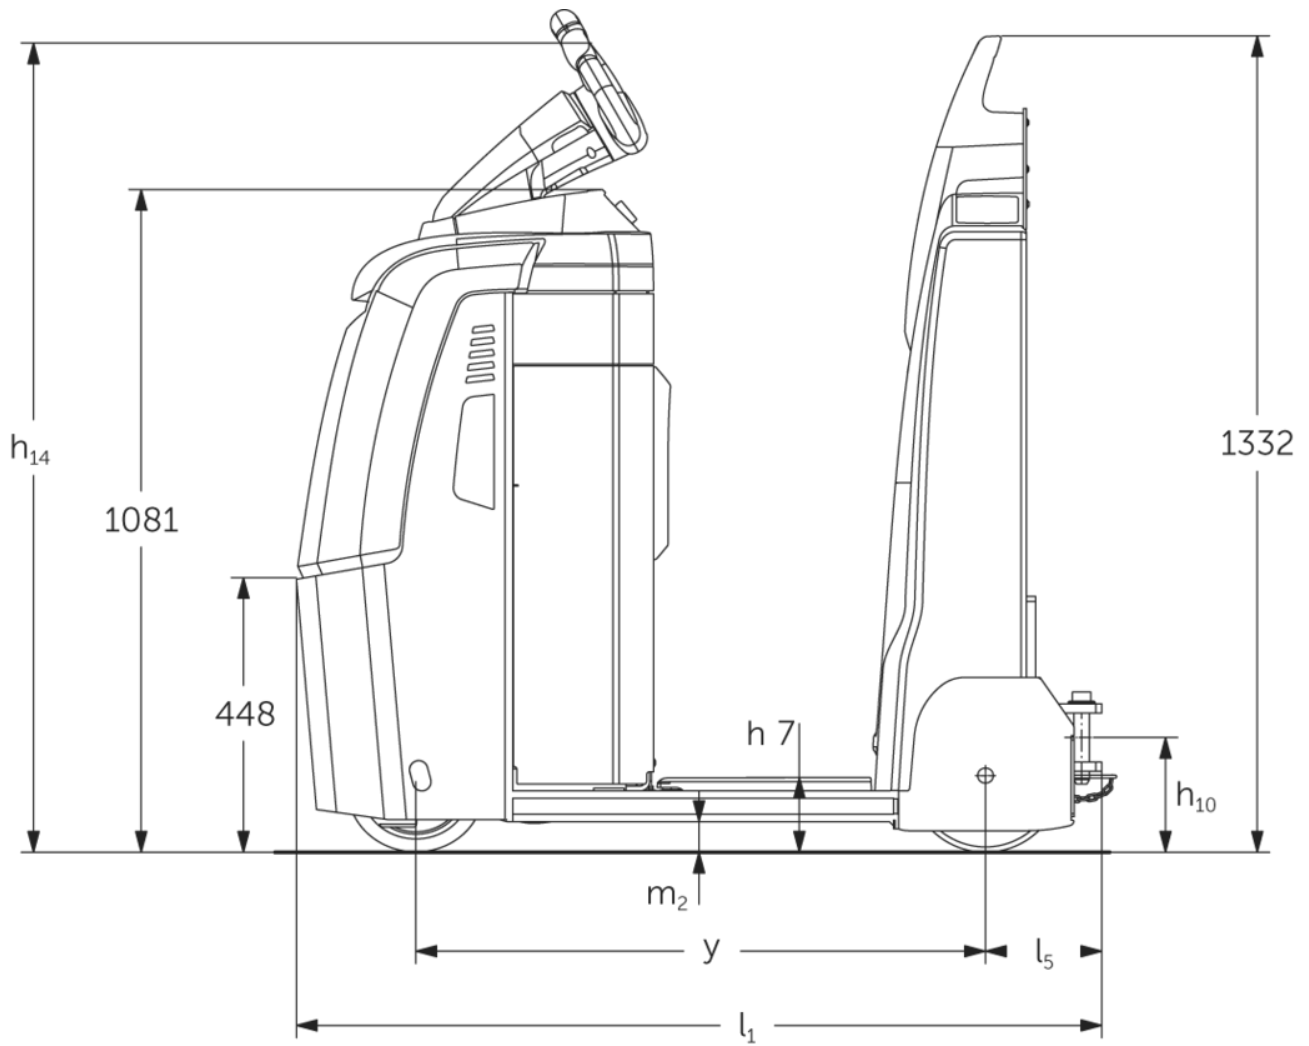

Elektro-Schlepper

EZS 130

Anhängelast: 3000 kg

EZS 130

Zugfähigkeit

VDI-Tabelle

Kennzeichen	1.1	Hersteller (Kurzbezeichnung)		Jungheinrich
	1.2	Typzeichen des Herstellers		EZS 130
	1.3	Antrieb		Elektro
	1.4	Bedienung		Stand
	1.5.3	Anhängelast	Q kg	3000
	1.7	Nennzugkraft	N	600
	1.9	Radstand	y mm	930
Gewichte	2.1.1	Eigengewicht (inkl. Batterie)	kg	525
	2.3	Achslast ohne Last vorn/hinten	kg	320 / 205
Räder/Fahrwerk	3.1	Bereifung		Polyurethan (PU) / Superelastik (SE)
	3.2	Reifengröße, vorn		ø230 x 78
	3.3	Reifengröße, hinten		ø250 x 80
	3.5	Räder, Anzahl vorn/hinten (x=angetrieben)		1 x / 2
	3.7	Spurweite, hinten	b11 mm	485
Grundabmessungen	4.8	Sitzhöhe/Standhöhe	h7 mm	122
	4.9	Höhe Deichselgriff in Fahrstellung min./max.	h14 mm	1320
	4.12	Kupplungshöhe	h10 mm	158
	4.19	Gesamtlänge	l1 mm	1315
	4.21.1	Gesamtbreite	b1 mm	600
	4.32	Bodenfreiheit Mitte Radstand	m2 mm	50
	4.35	Wenderadius	Wa mm	1126
Leistungsdaten	5.1	Fahrgeschwindigkeit mit/ohne Last	km/h	9 / 10,5
	5.1.1	Fahrgeschwindigkeit mit/ohne Last rückwärts	km/h	6 / 6
	5.5	Zugkraft mit/ohne Last	N	600 / 600
	5.6	Max. Zugkraft mit/ohne Last	N	2000 / 2000
	5.10	Betriebsbremse		elektromagnetisch/generatorisch
E-Motor/Elektronik	6.1	Fahrmotor, Leistung S2 60 min	kW	2,8
	6.4	Batteriespannung/Nennkapazität	V / Ah	24 / 200
	6.5	Batteriegewicht	kg	185
	6.6.1	Energieverbrauch nach EN-Zyklus	kWh/h	0,75
	6.6.2	CO2 Äquivalent nach EN ISO 23308	kg/h0	0,4

Sonstiges	8.1	Art der Fahrsteuerung		AC speedCONTROL
	10.5	Ausführung Lenkung		elektrisch
	10.7	Schalldruckpegel nach EN12053	dB (A)	57
<p>- Dieses Typenblatt nach VDI-Richtlinie 2198 nennt nur die technischen Werte des Standard-Gerätes. Abweichende Bereifungen, andere Hubgerüste, Zusatzeinrichtungen usw. können andere Werte ergeben.</p>				