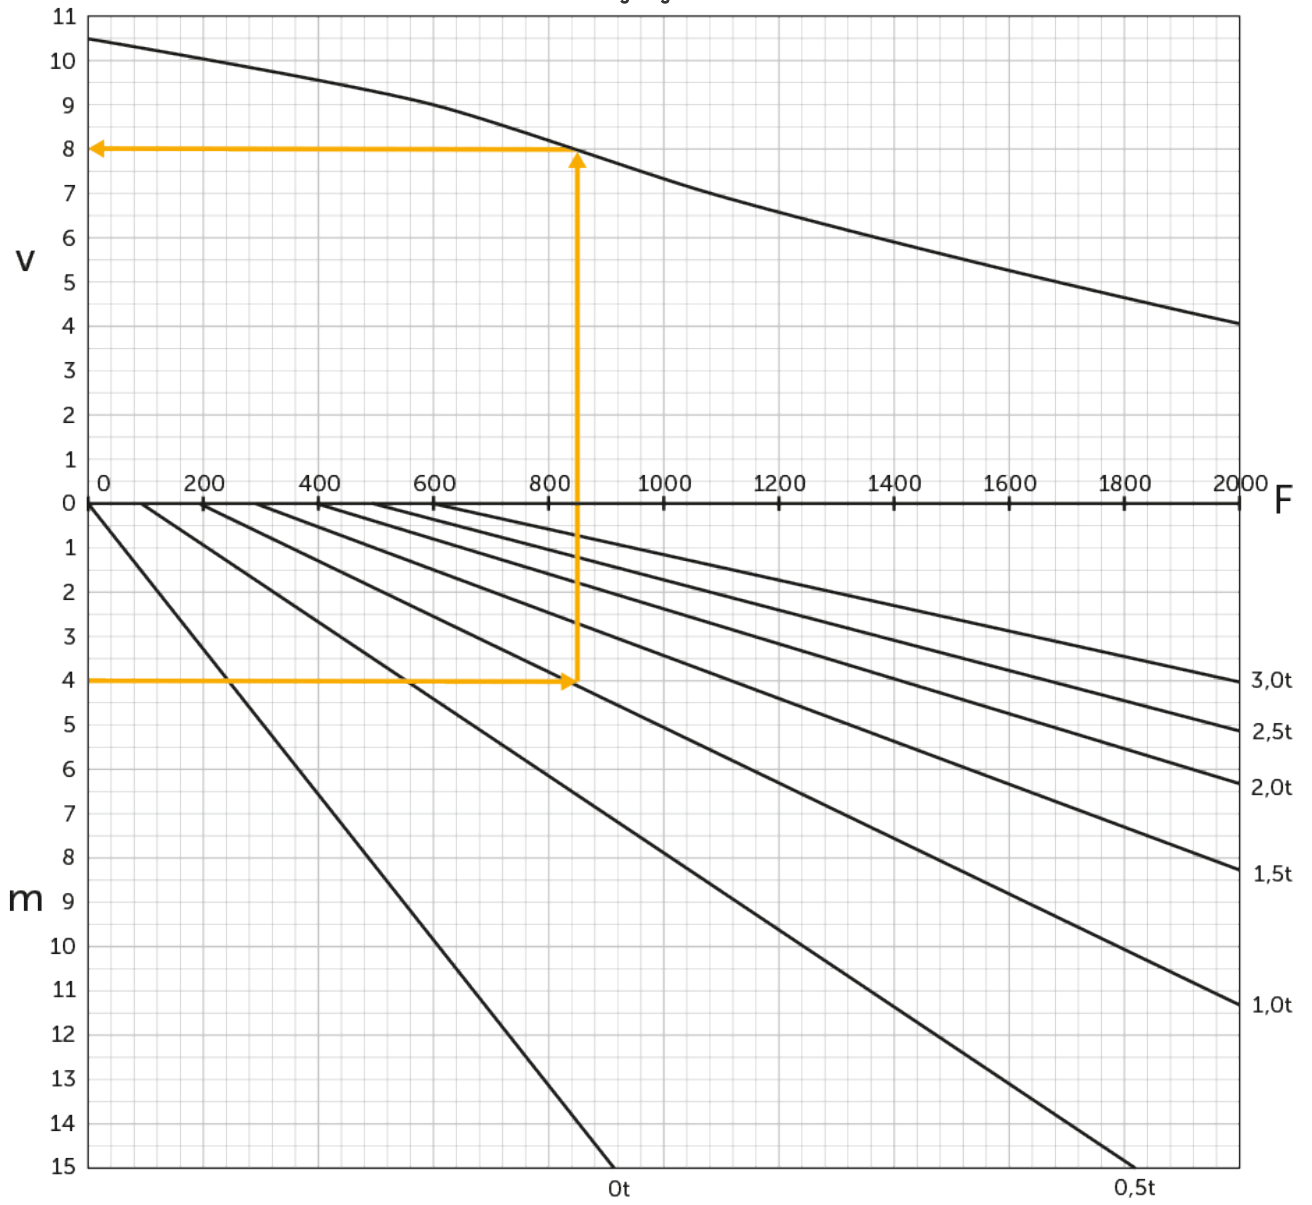

Elektro-Schlepper

EZS 130

Anhängelast: 3000 kg

EZS 130

Zugfähigkeit

VDI-Tabelle

Kennzeichen	1.1	Hersteller (Kurzbezeichnung)		Jungheinrich
	1.2	Typzeichen des Herstellers		EZS 130
	1.3	Antrieb		Elektro
	1.4	Bedienung		Stand
	1.5.3	Anhängelast	Q kg	3000
	1.7	Nennzugkraft	N	600
	1.9	Radstand	y mm	930
Gewichte	2.1.1	Eigengewicht (inkl. Batterie)	kg	525
	2.3	Achslast ohne Last vorn/hinten	kg	320 / 205
Räder/Fahrwerk	3.1	Bereifung		Polyurethan (PU) / Superelastik (SE)
	3.2	Reifengröße, vorn		ø230 x 78
	3.3	Reifengröße, hinten		ø250 x 80
	3.5	Räder, Anzahl vorn/hinten (x=angetrieben)		1 x / 2
	3.7	Spurweite, hinten	b11 mm	485
Grundabmessungen	4.8	Sitzhöhe/Standhöhe	h7 mm	122
	4.9	Höhe Deichselgriff in Fahrstellung min./max.	h14 mm	1320
	4.12	Kupplungshöhe	h10 mm	158
	4.19	Gesamtlänge	l1 mm	1315
	4.21.1	Gesamtbreite	b1 mm	600
	4.32	Bodenfreiheit Mitte Radstand	m2 mm	50
	4.35	Wenderadius	Wa mm	1126
Leistungsdaten	5.1	Fahrgeschwindigkeit mit/ohne Last	km/h	9 / 10,5
	5.1.1	Fahrgeschwindigkeit mit/ohne Last rückwärts	km/h	6 / 6
	5.5	Zugkraft mit/ohne Last	N	600 / 600
	5.6	Max. Zugkraft mit/ohne Last	N	2000 / 2000
	5.10	Betriebsbremse		elektromagnetisch/generatorisch
E-Motor/Elektronik	6.1	Fahrmotor, Leistung S2 60 min	kW	2,8
	6.4	Batteriespannung/Nennkapazität	V / Ah	24 / 200
	6.5	Batteriegewicht	kg	185
	6.6.1	Energieverbrauch nach EN-Zyklus	kWh/h	0,75
	6.6.2	CO2 Äquivalent nach EN ISO 23308	kg/h0	0,4

Sonstiges	8.1	Art der Fahrsteuerung		AC speedCONTROL
	10.5	Ausführung Lenkung		elektrisch
	10.7	Schalldruckpegel nach EN12053	dB (A)	57
<p>- Dieses Typenblatt nach VDI-Richtlinie 2198 nennt nur die technischen Werte des Standard-Gerätes. Abweichende Bereifungen, andere Hubgerüste, Zusatzeinrichtungen usw. können andere Werte ergeben.</p>				