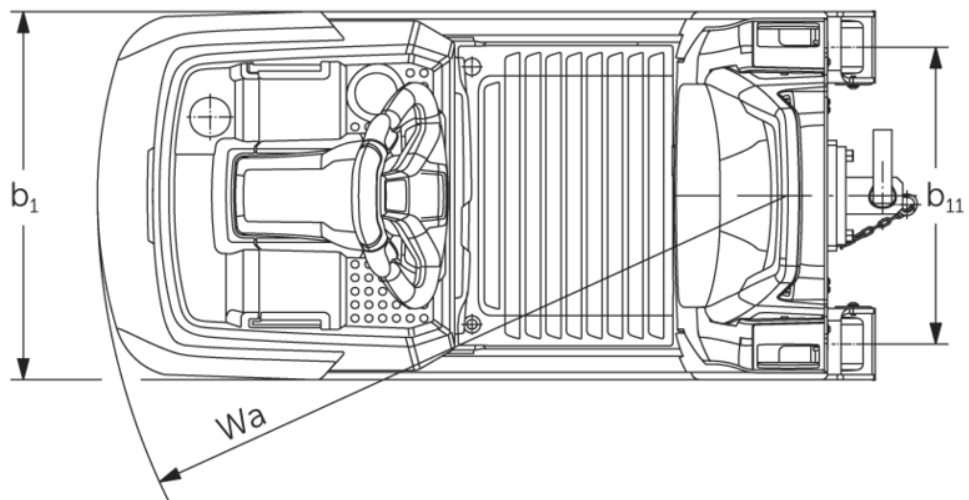

Elektro-Schlepper

EZS 130

Anhängelast: 3000 kg

EZS 130

Zugfähigkeit

VDI-Tabelle

Kennzeichen	1.1	Hersteller (Kurzbezeichnung)		Jungheinrich
	1.2	Typzeichen des Herstellers		EZS 130
	1.3	Antrieb		Elektro
	1.4	Bedienung		Stand
	1.5.3	Anhängelast	Q kg	3000
	1.7	Nennzugkraft	N	600
	1.9	Radstand	y mm	930
Gewichte	2.1.1	Eigengewicht (inkl. Batterie)	kg	525
	2.3	Achslast ohne Last vorn/hinten	kg	320 / 205
Räder/Fahrwerk	3.1	Bereifung		Polyurethan (PU) / Superelastik (SE)
	3.2	Reifengröße, vorn		ø230 x 78
	3.3	Reifengröße, hinten		ø250 x 80
	3.5	Räder, Anzahl vorn/hinten (x=angetrieben)		1 x / 2
	3.7	Spurweite, hinten	b11 mm	485
Grundabmessungen	4.8	Sitzhöhe/Standhöhe	h7 mm	122
	4.9	Höhe Deichselgriff in Fahrstellung min./max.	h14 mm	1320
	4.12	Kupplungshöhe	h10 mm	158
	4.19	Gesamtlänge	l1 mm	1315
	4.21.1	Gesamtbreite	b1 mm	600
	4.32	Bodenfreiheit Mitte Radstand	m2 mm	50
	4.35	Wenderadius	Wa mm	1126
Leistungsdaten	5.1	Fahrgeschwindigkeit mit/ohne Last	km/h	9 / 10,5
	5.1.1	Fahrgeschwindigkeit mit/ohne Last rückwärts	km/h	6 / 6
	5.5	Zugkraft mit/ohne Last	N	600 / 600
	5.6	Max. Zugkraft mit/ohne Last	N	2000 / 2000
	5.10	Betriebsbremse		elektromagnetisch/generatorisch
E-Motor/Elektronik	6.1	Fahrmotor, Leistung S2 60 min	kW	2,8
	6.4	Batteriespannung/Nennkapazität	V / Ah	24 / 200
	6.5	Batteriegewicht	kg	185
	6.6.1	Energieverbrauch nach EN-Zyklus	kWh/h	0,75
	6.6.2	CO2 Äquivalent nach EN ISO 23308	kg/h0	0,4

Sonstiges	8.1	Art der Fahrsteuerung		AC speedCONTROL
	10.5	Ausführung Lenkung		elektrisch
	10.7	Schalldruckpegel nach EN12053	dB (A)	57
<p>- Dieses Typenblatt nach VDI-Richtlinie 2198 nennt nur die technischen Werte des Standard-Gerätes. Abweichende Bereifungen, andere Hubgerüste, Zusatzeinrichtungen usw. können andere Werte ergeben.</p>				