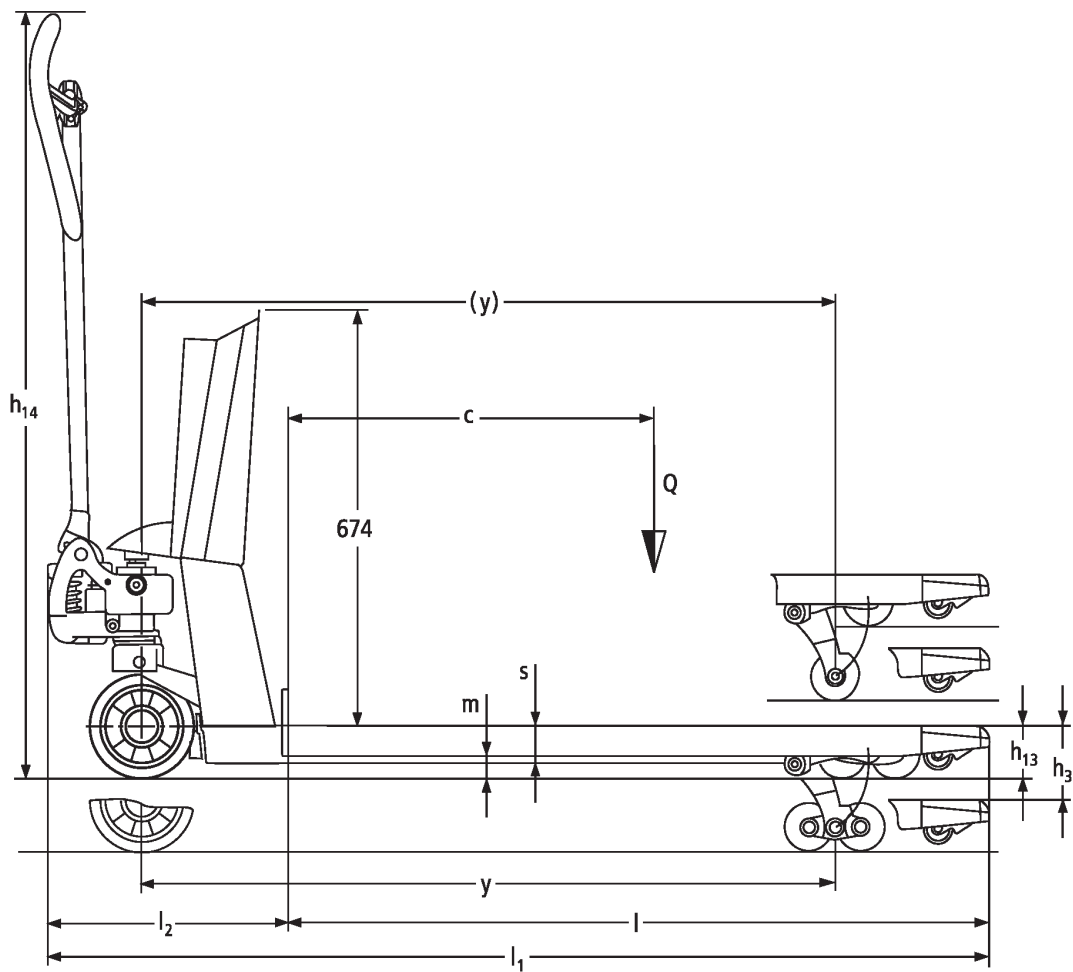

Transpallet manuale con bilancia

AMW 22/22p

Altezza di sollevamento: 122 mm / Portata: 2200 kg

JUNGHEINRICH

AMW 22/22p

Tabella VDI

Jungheinrich Italiana S.r.l.

Via Amburgo, 1
20088 Rosate MI
Telefono 02 908711
Telefax 02 908712335
info@jungheinrich.it
www.jungheinrich.it