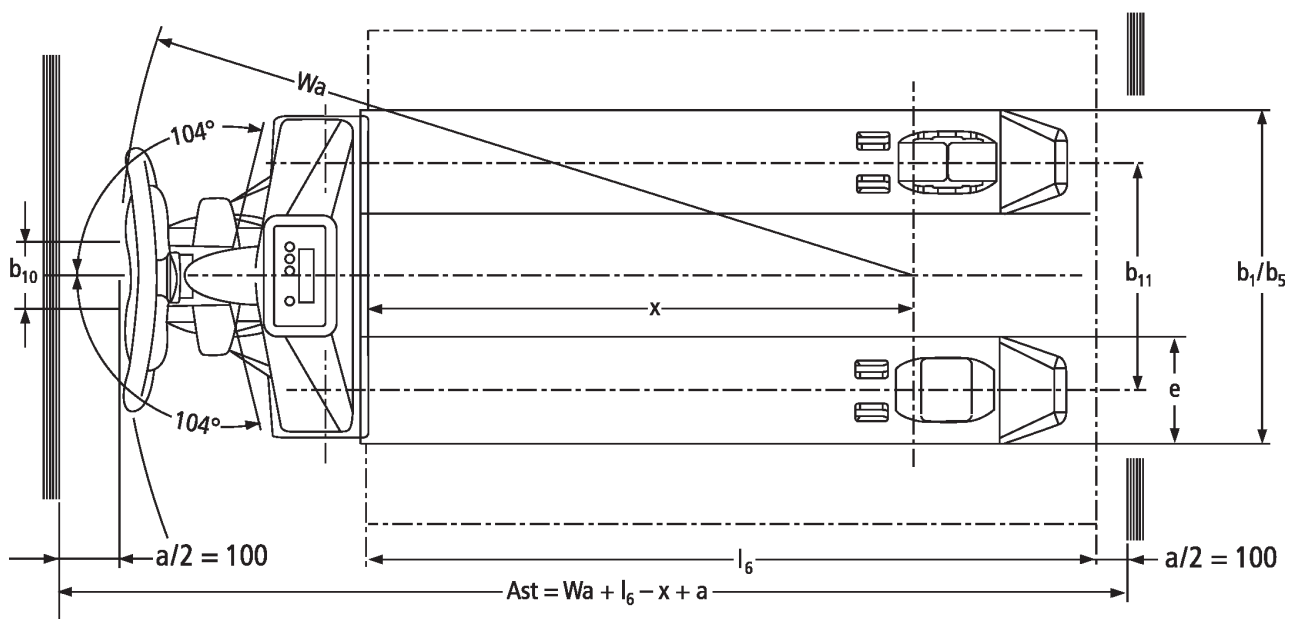

Transpallet manuale con bilancia

AMW 22/22p

Altezza di sollevamento: 122 mm / Portata: 2200 kg

JUNGHEINRICH

AMW 22/22p

Tabella VDI

Jungheinrich Italiana S.r.l.

Via Amburgo, 1
20088 Rosate MI
Telefono 02 908711
Telefax 02 908712335
info@jungheinrich.it
www.jungheinrich.it