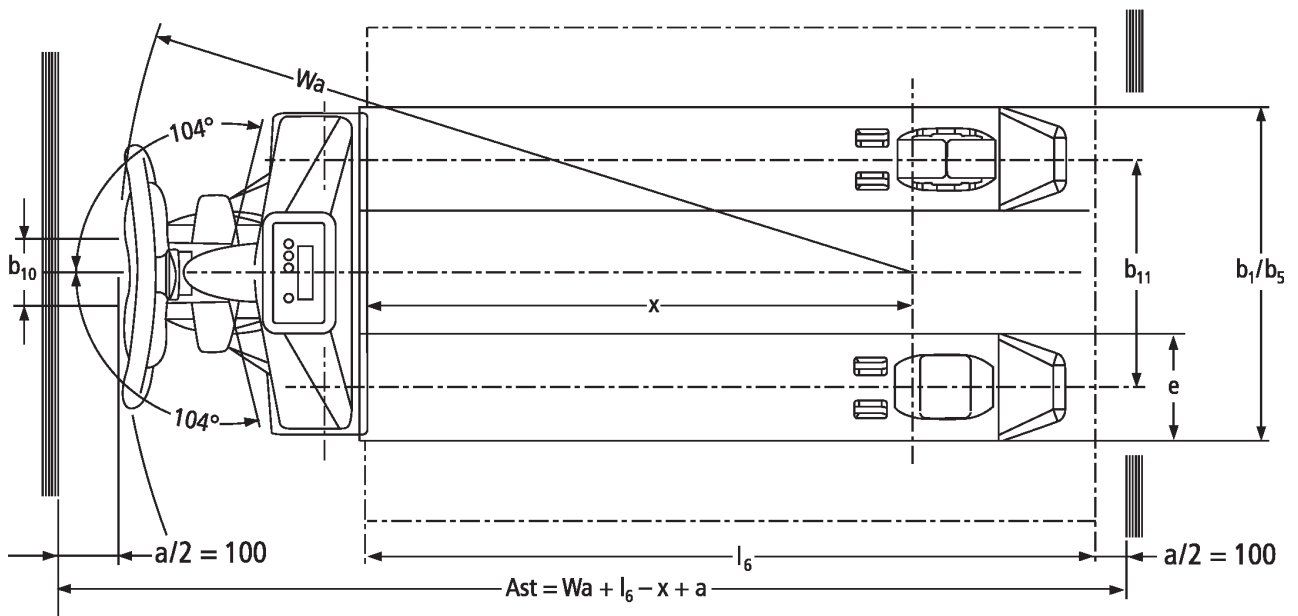

Handtranspallet met weegschaal

AMW 22/22p

Hefhoogte: 122 mm / Draagvermogen: 2200 kg

JUNGHEINRICH

AMW 22/22p

VDI-tabel

Jungheinrich SA
Researchpark Haasrode 1105
Esperantolaan 1
3001 Leuven (Heverlee)
Tél. 016 398711
info@jungheinrich.be
www.jungheinrich.be