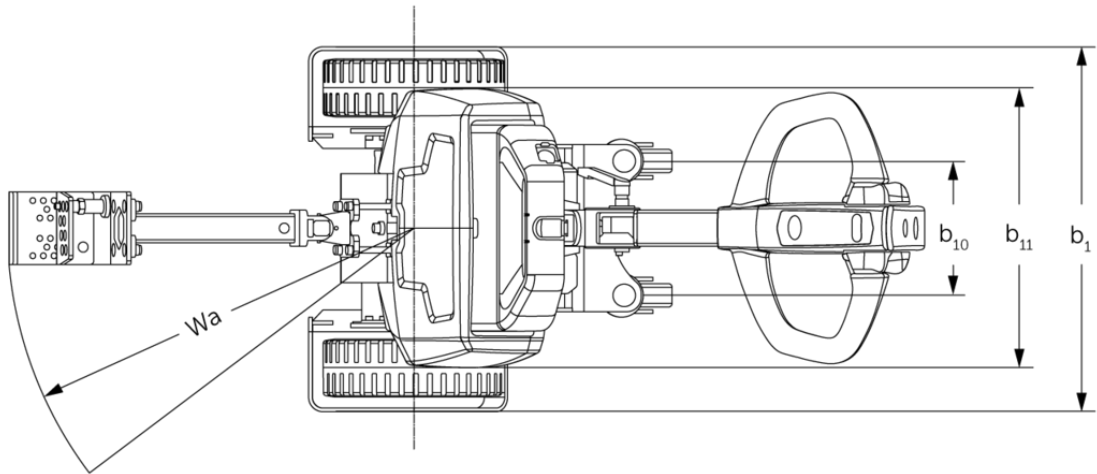

Elektrische trekker

EZS 010

Trekvermogen: 1000 kg

LION
technology

JUNGHEINRICH

EZS 010

VDI-tabel

Kenmerken	1.1	Fabrikant (korte beschrijving)		Andere (OEM)	
	1.2	Typebenamingen van de fabrikant		EZS 010	
	1.3	Aandrijving		Elektrisch	
	1.4	Bediening		Meelopen	
	1.5.3	Trekvermogen	Q	kg	1000
	1.7	Nominale trekkracht		N	200
	1.9	Wielbasis	y	mm	325
Gewichten	2.1	Eigen gewicht		kg	67
	2.3	Asbelasting zonder last vooraan / achteraan		kg	55 / 19
Wielen/chassis	3.2	Bandenmaat vooraan			250x80
	3.3	Bandenmaat achteraan			75x32
	3.5	Wielen, aantal voor/achter (x=aangedreven)			2x+2/-
	3.6	Spoorbreedte vooraan	b10	mm	185
	3.7	Spoorbreedte achteraan	b11	mm	385
Afmetingen	4.9	Hoogte disselgreep in rijstand min. / max.	h14	mm	750 / 1150
	4.19	Totale lengte	l1	mm	915
	4.21.1	Totale breedte	b1	mm	503
	4.32	Bodemvrijheid midden wielbasis	m2	mm	35
	4.35	Draaicirkel	Wa	mm	560
Prestaties	5.1	Rijsnelheid met/zonder belasting		km/u	4,5 / 4,9
	5.5	Trekkracht met/zonder belasting		N / -	200 / -
	5.6	Max. trekkracht met/zonder belasting		N / -	550 / -
	5.10	Bedrijfsrem			elektromagnetisch
E-motor/elektronica	6.1	Tractiemotor, vermogen S2 60 min		kW	0,4
	6.4	Batterijspanning / nominale capaciteit		V / Ah	24 / 36
	6.5	Batterijgewicht		kg	7,5
	6.6.1	Energieverbruik volgens EN-cyclus		kWh/u	0,18
	6.6.2	CO2-equivalent volgens EN ISO 23308		kg/h0	0,1

Overig	8.1	Besturingstype		Impuls/DC
	10.7	Geluidsdruk niveau volgens EN12053		70
<p>- Dit typeblad conform VDI-richtlijn 2198 vermeldt alleen de technische waarden van het standaardapparaat. Afwijkende banden, andere hefmasten, extra inrichtingen etc. kunnen resulteren in andere waarden.</p>				