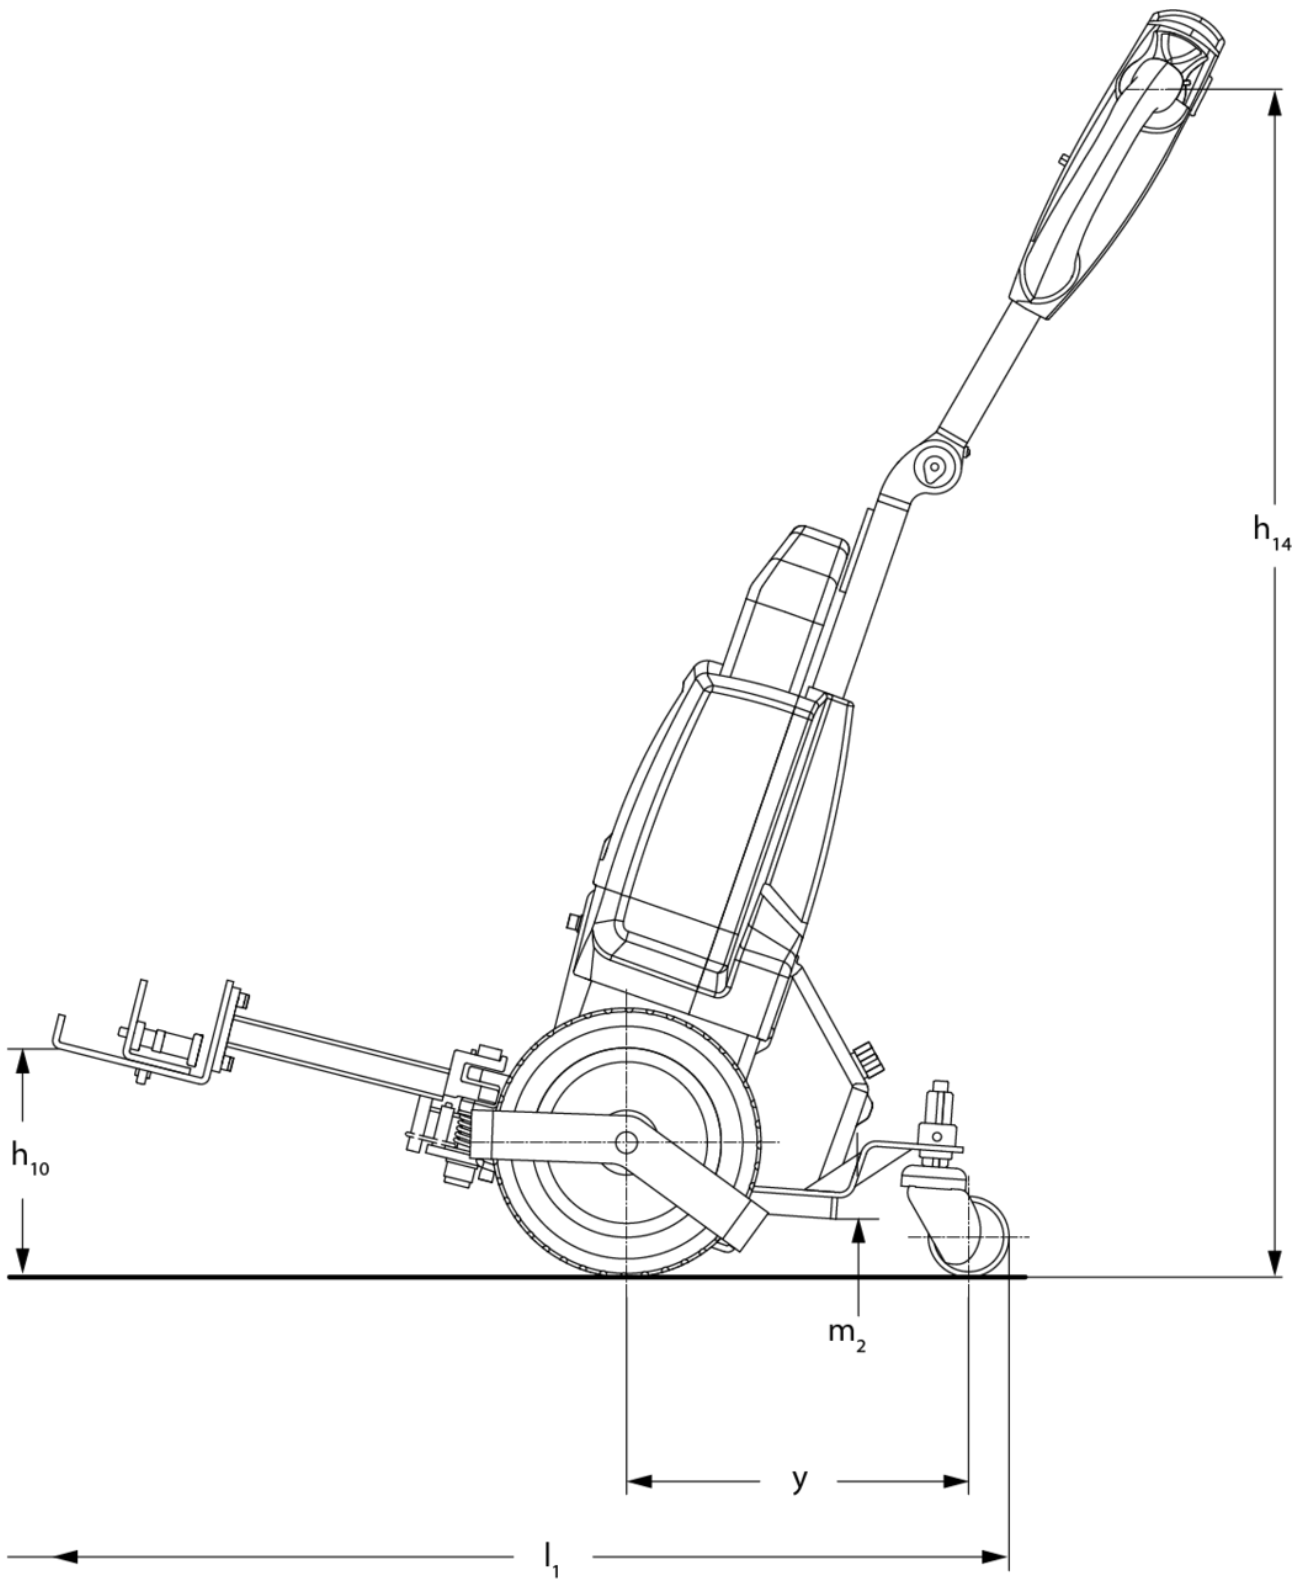

## Tracteur électrique

**EZS 010**

Capacité de traction: 1000 kg

**LION**  
technology

**JUNGHEINRICH**

EZS 010

## Tableau VDI

Sigle	1.1	Fabricant (désignation abrégée)			Autres (OEM)
	1.2	Code type du fabricant			EZS 010
	1.3	Entraînement			Électrique
	1.4	Commande			Accompagnant
	1.5.3	Capacité de traction	Q	kg	1000
	1.7	Force de traction nominale		N	200
	1.9	Empattement	y	mm	325
Poids	2.1	Poids propre		kg	67
	2.3	Charge sur essieu sans charge à l'avant / à l'arrière		kg	55 / 19
Roues / Châssis	3.2	Taille des roues AV			250x80
	3.3	Taille des roues AR			75x32
	3.5	Roues, nombre à l'avant / à l'arrière (x=à entraînement)			2x+2/-
	3.6	Voie avant	b10	mm	185
	3.7	Voie arrière	b11	mm	385
Dimensions de base	4.9	Hauteur de la poignée du timon en position de conduite min. / max.	h14	mm	750 / 1150
	4.19	Longueur totale	l1	mm	915
	4.21.1	Largeur totale	b1	mm	503
	4.32	Garde au sol centre empattement	m2	mm	35
	4.35	Rayon de braquage	Wa	mm	560
Performances de performance	5.1	Vitesse de traction avec / sans charge		km/h	4,5 / 4,9
	5.5	Effort au crochet avec / sans charge		N / -	200 / -
	5.6	Effort au crochet max. avec / sans charge		N / -	550 / -
	5.10	Frein de service			électromagnétique
Moteur électrique / système électronique	6.1	Moteur de traction, puissance S2 60 min		kW	0,4
	6.4	Tension de batterie / capacité nominale		V / Ah	24 / 36
	6.5	Poids de la batterie		kg	7,5
	6.6.1	Consommation d'énergie selon cycle EN		kWh/h	0,18
	6.6.2	Équivalent CO2 selon EN ISO 23308		kg/h0	0,1