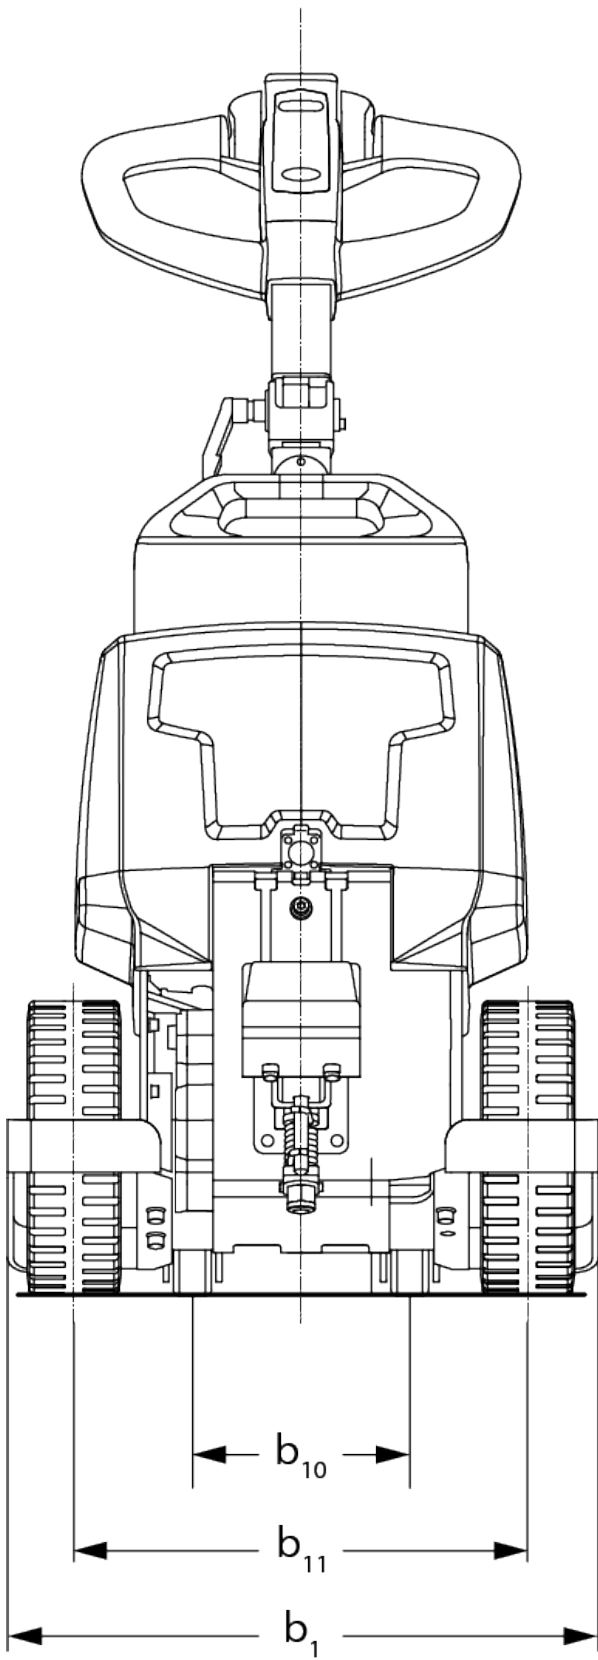

## Tracteur électrique

**EZS 010**

Capacité de traction: 1000 kg

**LION**  
technology

**JUNGHEINRICH**

EZS 010

## Tableau VDI

Sigle	1.1	Fabricant (désignation abrégée)			Autres (OEM)
	1.2	Code type du fabricant			EZS 010
	1.3	Entraînement			Électrique
	1.4	Commande			Accompagnant
	1.5.3	Capacité de traction	Q	kg	1000
	1.7	Force de traction nominale		N	200
	1.9	Empattement	y	mm	325
Poids	2.1	Poids propre		kg	67
	2.3	Charge sur essieu sans charge à l'avant / à l'arrière		kg	55 / 19
Roues / Châssis	3.2	Taille des roues AV			250x80
	3.3	Taille des roues AR			75x32
	3.5	Roues, nombre à l'avant / à l'arrière (x=à entraînement)			2x+2/-
	3.6	Voie avant	b10	mm	185
	3.7	Voie arrière	b11	mm	385
Dimensions de base	4.9	Hauteur de la poignée du timon en position de conduite min. / max.	h14	mm	750 / 1150
	4.19	Longueur totale	l1	mm	915
	4.21.1	Largeur totale	b1	mm	503
	4.32	Garde au sol centre empattement	m2	mm	35
	4.35	Rayon de braquage	Wa	mm	560
Performances de performance	5.1	Vitesse de traction avec / sans charge		km/h	4,5 / 4,9
	5.5	Effort au crochet avec / sans charge		N / -	200 / -
	5.6	Effort au crochet max. avec / sans charge		N / -	550 / -
	5.10	Frein de service			électromagnétique
Moteur électrique / système électronique	6.1	Moteur de traction, puissance S2 60 min		kW	0,4
	6.4	Tension de batterie / capacité nominale		V / Ah	24 / 36
	6.5	Poids de la batterie		kg	7,5
	6.6.1	Consommation d'énergie selon cycle EN		kWh/h	0,18
	6.6.2	Équivalent CO2 selon EN ISO 23308		kg/h0	0,1