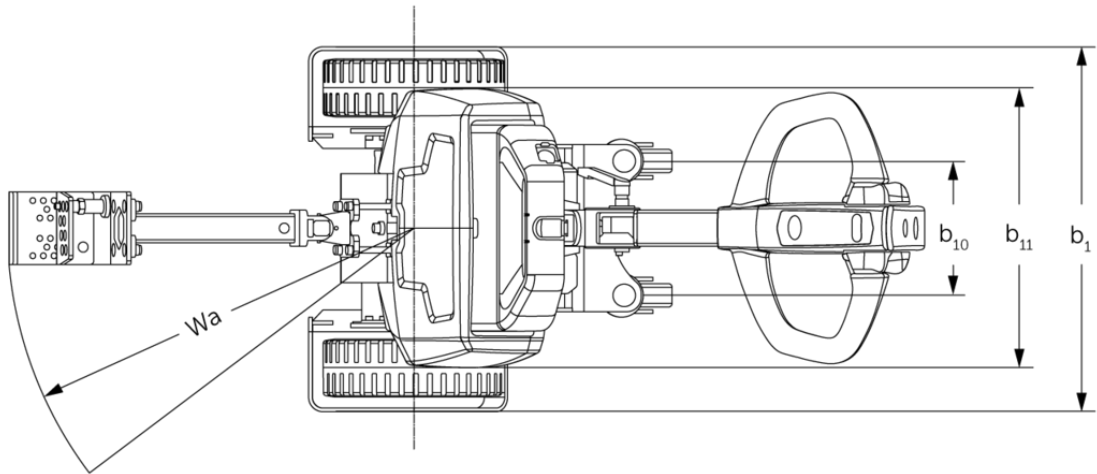

Elektrische trekker

EZS 010

Trekvermogen: 1000 kg

LI-ION
technology

JUNGHEINRICH

EZS 010

VDI-tabel

Kenmerken	1.1	Fabrikant (korte beschrijving)		Andere (OEM)	
	1.2	Typebenamingen van de fabrikant		EZS 010	
	1.3	Aandrijving		Elektrisch	
	1.4	Bediening		Meelopen	
	1.5.3	Trekvermogen	Q	kg	1000
	1.7	Nominale trekkracht		N	200
	1.9	Wielbasis	y	mm	325
Gewichten	2.1	Eigen gewicht		kg	67
	2.3	Asbelasting zonder last vooraan / achteraan		kg	55 / 19
Wielen/chassis	3.2	Bandenmaat vooraan			250x80
	3.3	Bandenmaat achteraan			75x32
	3.5	Wielen, aantal voor/achter (x=aangedreven)			2x+2/-
	3.6	Spoorbreedte vooraan	b10	mm	185
	3.7	Spoorbreedte achteraan	b11	mm	385
Afmetingen	4.9	Hoogte disselgreep in rijstand min. / max.	h14	mm	750 / 1150
	4.19	Totale lengte	l1	mm	915
	4.21.1	Totale breedte	b1	mm	503
	4.32	Bodemvrijheid midden wielbasis	m2	mm	35
	4.35	Draaicirkel	Wa	mm	560
Prestaties	5.1	Rijsnelheid met/zonder belasting		km/u	4,5 / 4,9
	5.5	Trekkracht met/zonder belasting		N / -	200 / -
	5.6	Max. trekkracht met/zonder belasting		N / -	550 / -
	5.10	Bedrijfsrem			elektromagnetisch
E-motor/elektronica	6.1	Tractiemotor, vermogen S2 60 min		kW	0,4
	6.4	Batterijspanning / nominale capaciteit		V / Ah	24 / 36
	6.5	Batterijgewicht		kg	7,5
	6.6.1	Energieverbruik volgens EN-cyclus		kWh/u	0,18
	6.6.2	CO2-equivalent volgens EN ISO 23308		kg/h0	0,1

Overig	8.1	Besturingstype		Impuls/DC
	10.7	Geluidsdruk niveau volgens EN12053		70
<p>- Dit typeblad conform VDI-richtlijn 2198 vermeldt alleen de technische waarden van het standaardapparaat. Afwijkende banden, andere hefmasten, extra inrichtingen etc. kunnen resulteren in andere waarden.</p>				