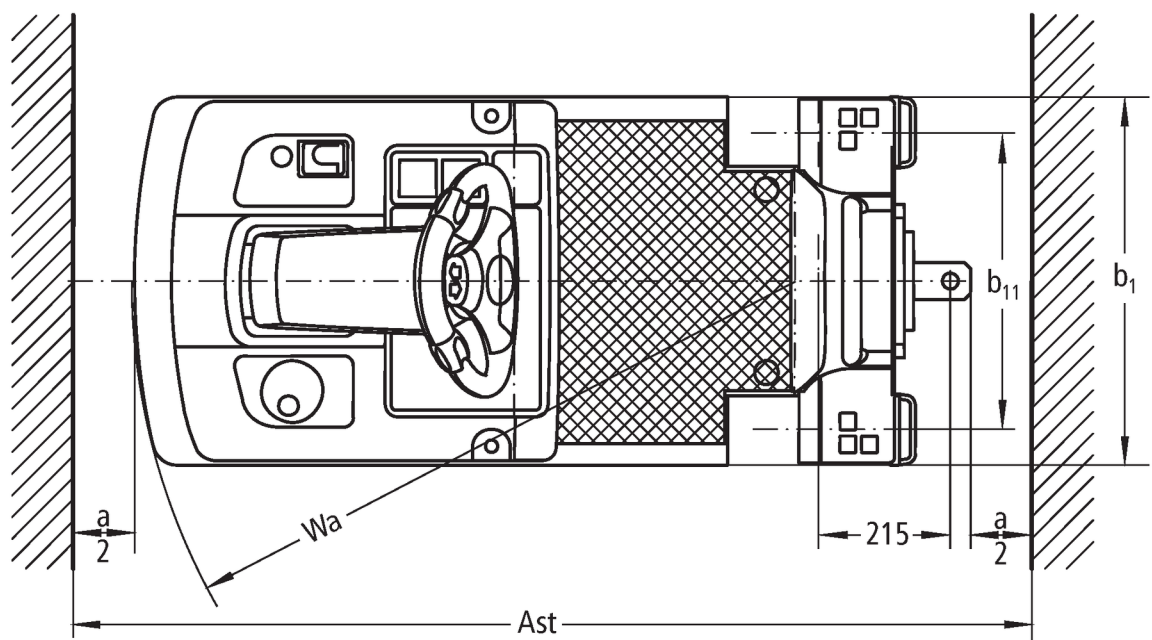

Remorcher electric **EZS 130**

Capacitatea de încărcare: 3000 kg

EZS 130

EZS 130

Tabel VDI

Stativ: 10/2019

Marca	1.1	Producător (nume scurt)		Jungheinrich	
	1.2	Simbolul tipului producătorului		EZS 130	
	1.3	Conduce		Electric	
	1.4	Operație		Cabină	
	1.5	Capacitate / încărcare	Q	kg	3.000
	1.7	Tensiune nominală		N	600
	1.9	Ampatament	y	mm	930
	Greutăți	2.1.1	Greutate moartă (inclusiv baterie)		kg
2.3		Sarcina axului fără sarcină față / spate		kg	330 / 230
Roți / Suspension	3.1	Anvelope			Vulkollan, superelastic
	3.2	Dimensiunea anvelopei, față			Ø 230 x 78
	3.3	Dimensiunea anvelopei, spate			Ø 250 x 80
	3.5	Roți, număr față / spate (x = condus)			1x/2
	3.7	Ecartament, spate	b ₁₁	mm	485
Dimensiuni de bază	4.9	Înălțimea mânerului ghidonului în poziția de conducere min./max.		mm	1.400 /
	4.12	Înălțimea de cuplare	h ₁₀	mm	158
	4.19	Lungimea totală	l ₁	mm	1.275
	4.21	Lățimea totală	b ₁ /b ₂	mm	600
	4.32	Ampatament central la distanță	m ₂	mm	50
	4.35	Raza de cotitură	W _a	mm	1.080
Date de performanță	5.1	Viteza de conducere cu / fără sarcină		km/h	9 / 10.5
	5.5	Tracțiune cu / fără sarcină		N	600 /
	5.6	Tracțiune maximă cu / fără sarcină		N	2.000 /
	5.10	Frânei de serviciu			Electromagnetic
Cu motor electric / Electronică	6.1	Motor de tracțiune, putere S2 60 min		kW	2.8
	6.4	Tensiunea bateriei / capacitate nominală		V / Ah	24 / 250
	6.5	Greutatea bateriei		kg	220
	6.6.1	Consumul de energie conform ciclului EN		kWh/h	0.82
	6.6.2	Echivalent CO2 conform EN16796		kg/h	0,44
Alte	8.1	Tipul controlului de conducere			Controlul vitezei de curent alternativ
	10.7	Nivelul presiunii sonore conform EN12053, tubul conducătorului auto		dB (A)	65