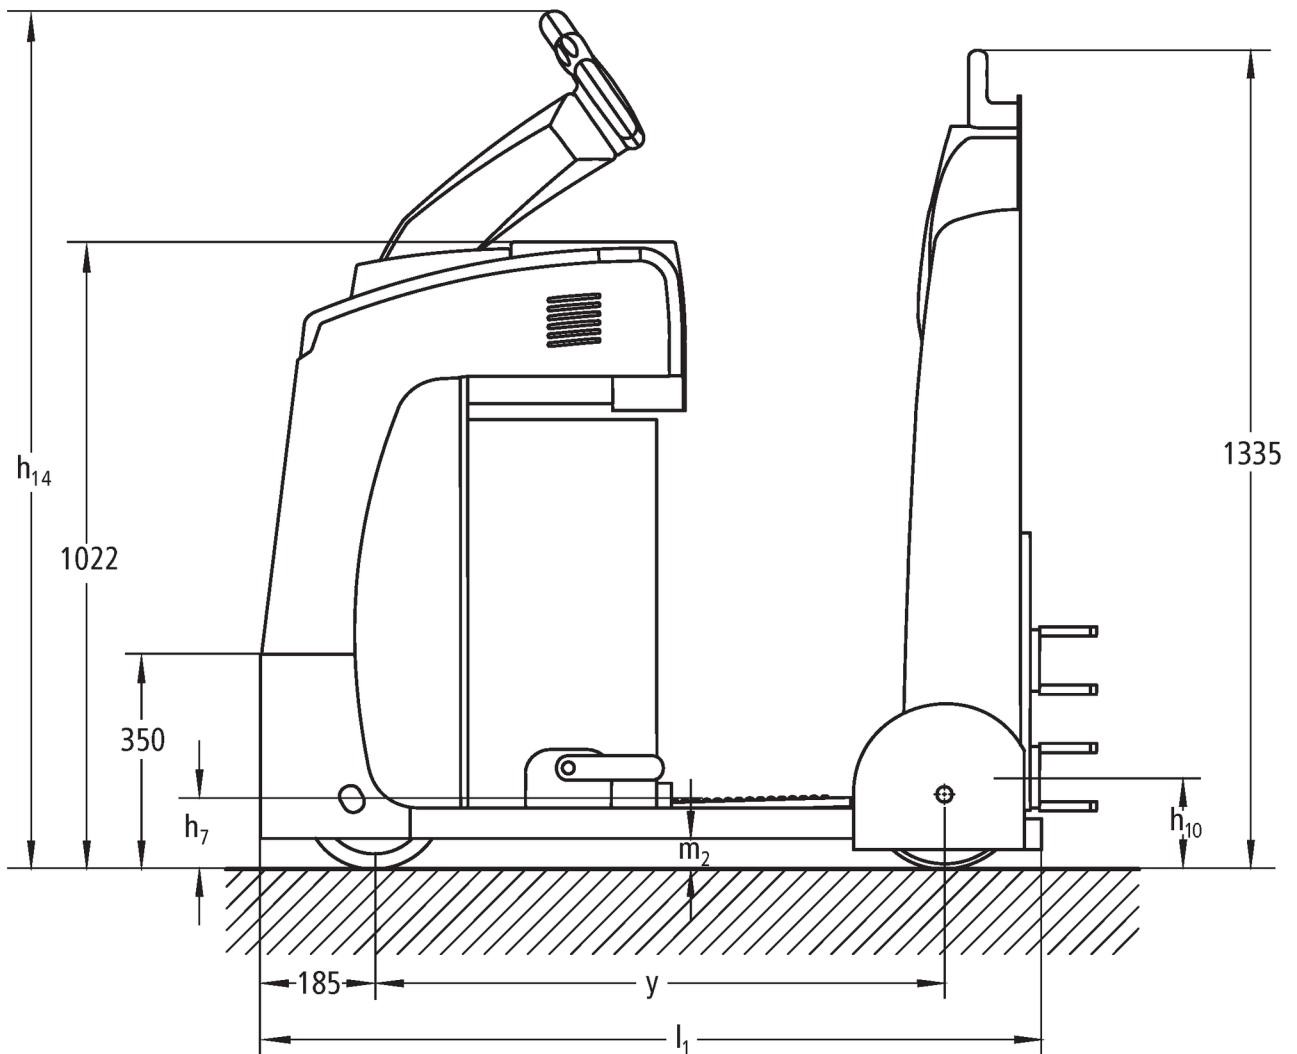

Remorcher electric **EZS 130**

Capacitatea de încărcare: 3000 kg

EZS 130

EZS 130

Tabel VDI

Stativ: 10/2019

Marca	1.1	Producător (nume scurt)		Jungheinrich	
	1.2	Simbolul tipului producătorului		EZS 130	
	1.3	Conduce		Electric	
	1.4	Operație		Cabină	
	1.5	Capacitate / încărcare	Q	kg	3.000
	1.7	Tensiune nominală		N	600
	1.9	Ampatament	y	mm	930
	Greutăți	2.1.1	Greutate moartă (inclusiv baterie)		kg
2.3		Sarcina axului fără sarcină față / spate		kg	330 / 230
Roți / Suspension	3.1	Anvelope			Vulkollan, superelastic
	3.2	Dimensiunea anvelopei, față			Ø 230 x 78
	3.3	Dimensiunea anvelopei, spate			Ø 250 x 80
	3.5	Roți, număr față / spate (x = condus)			1x/2
	3.7	Ecartament, spate	b ₁₁	mm	485
Dimensiuni de bază	4.9	Înălțimea mânerului ghidonului în poziția de conducere min./max.		mm	1.400 /
	4.12	Înălțimea de cuplare	h ₁₀	mm	158
	4.19	Lungimea totală	l ₁	mm	1.275
	4.21	Lățimea totală	b ₁ /b ₂	mm	600
	4.32	Ampatament central la distanță	m ₂	mm	50
	4.35	Raza de cotitură	W _a	mm	1.080
Date de performanță	5.1	Viteza de conducere cu / fără sarcină		km/h	9 / 10.5
	5.5	Tracțiune cu / fără sarcină		N	600 /
	5.6	Tracțiune maximă cu / fără sarcină		N	2.000 /
	5.10	Frânei de serviciu			Electromagnetic
Cu motor electric / Electronică	6.1	Motor de tracțiune, putere S2 60 min		kW	2.8
	6.4	Tensiunea bateriei / capacitate nominală		V / Ah	24 / 250
	6.5	Greutatea bateriei		kg	220
	6.6.1	Consumul de energie conform ciclului EN		kWh/h	0.82
	6.6.2	Echivalent CO2 conform EN16796		kg/h	0,44
Alte	8.1	Tipul controlului de conducere			Controlul vitezei de curent alternativ
	10.7	Nivelul presiunii sonore conform EN12053, tubul conducătorului auto		dB (A)	65