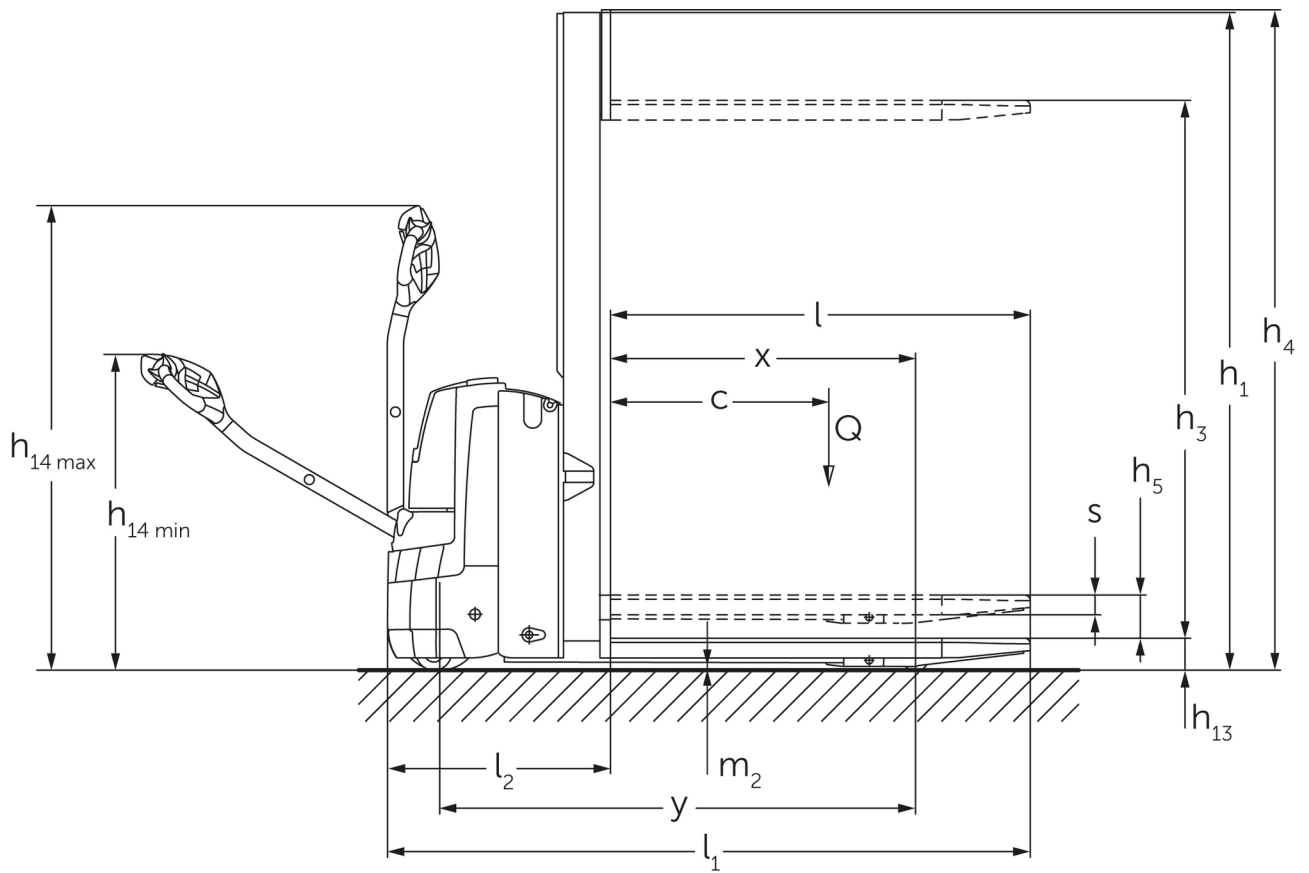

## **Elektrinis vairalazde valdomas kėlimo vežimėlis**

**Kėlimo aukštis: 600-1520 mm / Keliamoji galia: 1500-1800 kg**