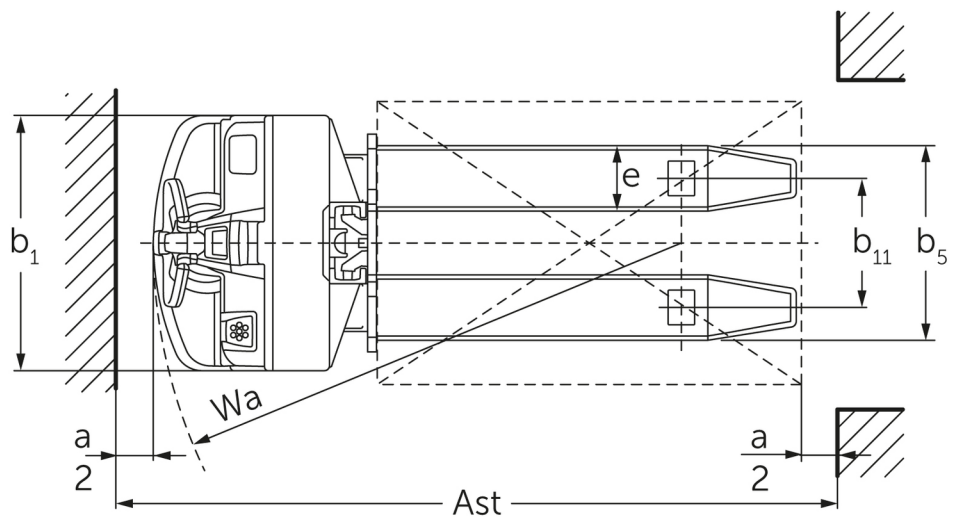

## **Elektrinis vairalazde valdomas kėlimo vežimėlis**

**Kėlimo aukštis: 600-1520 mm / Keliamoji galia: 1500-1800 kg**