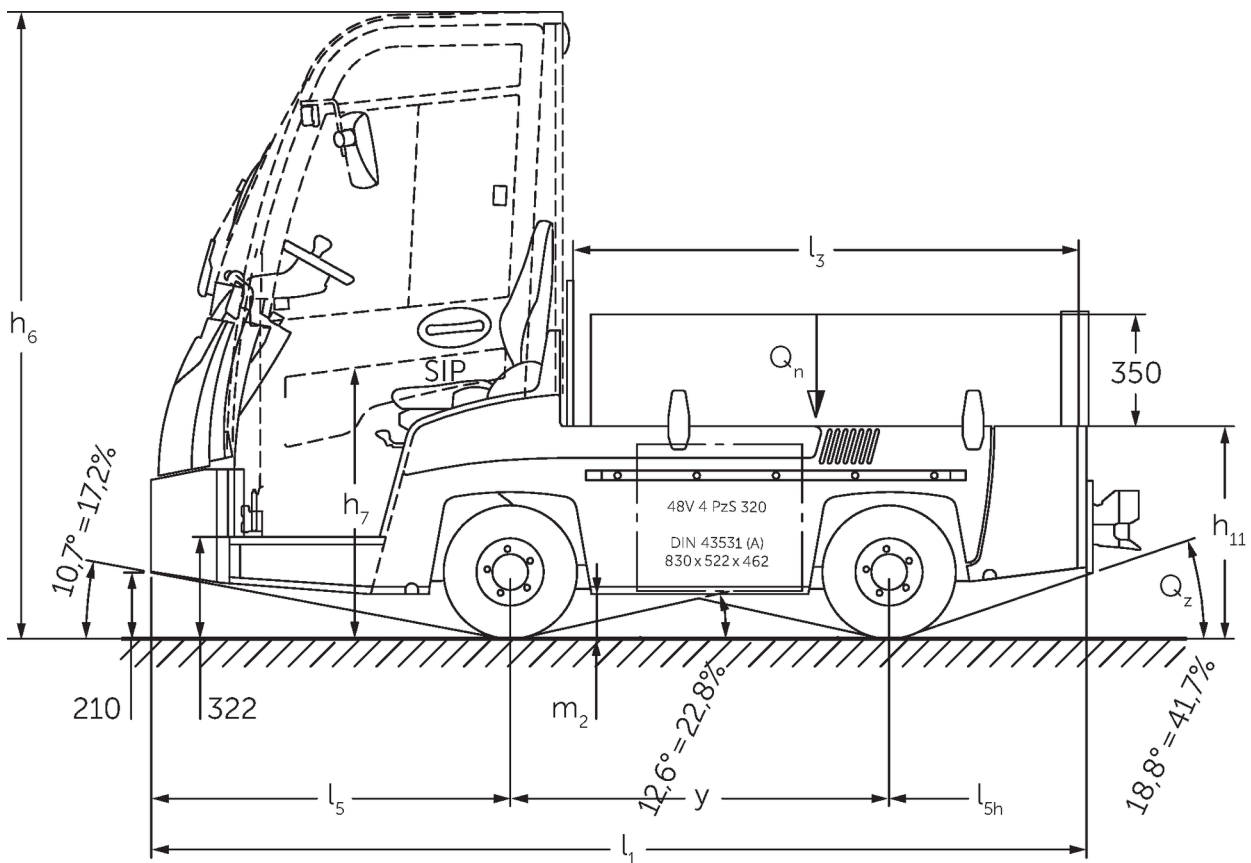

Sähkökäyttöinen vetotrukki

Kantavuus: 1500 kg

 **JUNGHEINRICH**

Tyyppitiedot, EZW, tekninen piirustus

VDI-taulukko

Tilanne: 08/2021

- Näissä VDI 2198:n mukaan laadituissa tyyppitiedoissa ilmoitetaan ainoastaan vakiovarusteiselle trukin tekniset tiedot. Toisenlaiset renkaat, muut mastot, lisälaitteet jne. voivat vaikuttaa annettuihin arvoihin.