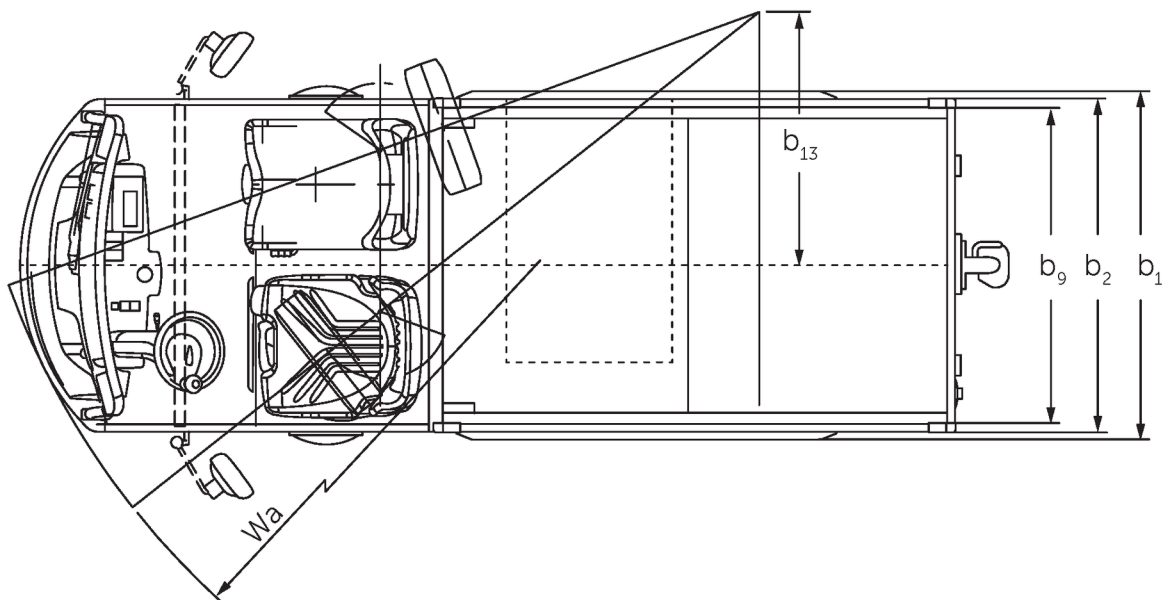

Sähkökäyttöinen vetotrukki

Kantavuus: 1500 kg

 **JUNGHEINRICH**

Tyyppitiedot, EZW, tekninen piirustus

VDI-taulukko

Tilanne: 08/2021

- Näissä VDI 2198:n mukaan laadituissa tyyppitiedoissa ilmoitetaan ainoastaan vakiovarusteiselle trukin tekniset tiedot. Toisenlaiset renkaat, muut mastot, lisälaitteet jne. voivat vaikuttaa annettuihin arvoihin.